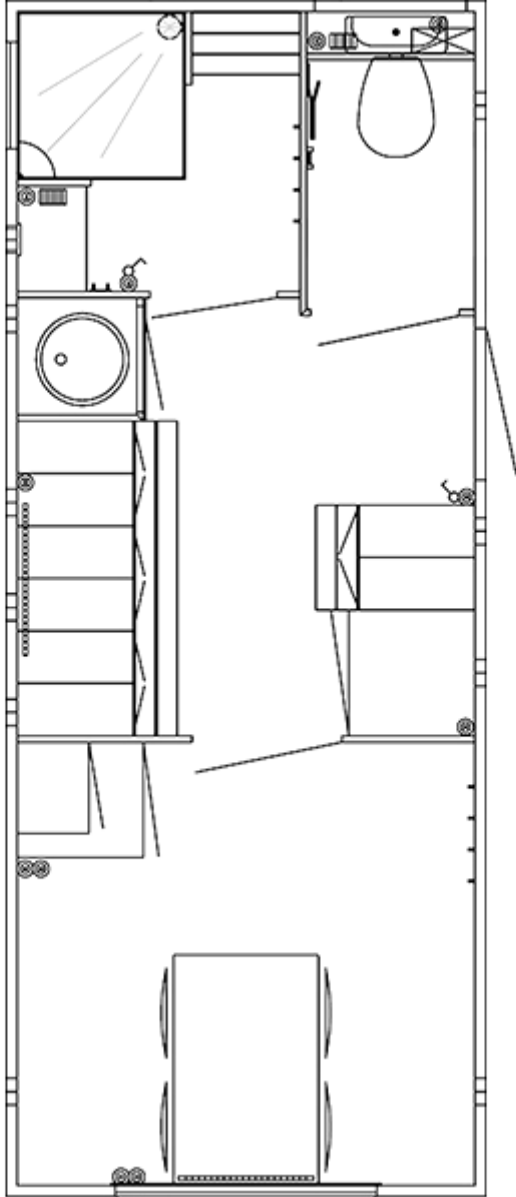

Vogntype

Basic

Plus

Pro

Elite

Beskrivelse

DEN KLASSISKE LØSNING TIL BYGGEPLADSER

Mandskabsvognen giver dig et rent spiseområde i nærheden af byggepladser med mulighed for bad og omklædning. Vognen indeholder et spiserum, et omklædningsrum med stålskabe, tørreskab og bænk, et vandskylende toilet med kværn samt et særskilt baderum med bruser, hylder og bænk.

Produkt information

Konstruktion:	
Størrelse (uden trækstang)	5700 x 2280 mm (L x B)
Trækstang	1700 mm
Indvendig højde	210 cm
Egenvægt	1300 kg
Totalvægt	1500 kg
Chassis	AL-KO chassis
Gulv	IQ-optima vinyl forstærket med glasfiber og honeycomb
Tag	Helstøbt buet tag
Personer	4 personer
Faciliteter:	
Bad	1 brusekabine
Toiletter	1 vandskylende toilet
Håndvask	1 rustfri stålvaske
Installationer	Elektrisk ventilation, Eltavle, Mikroovn, Tørreskab, Køleskab
Inventar	8 stålskabe, 3 bænke, 1 spejl, 1 toiletpapirholder, 1 poseklemme, Opslagstavle
Spisebord	1100 x 690 mm
Stole	4
Vinduer	1 x 510 x 410 mm, 1 x 1245 x 825 mm
Trapper	1 separat trappe