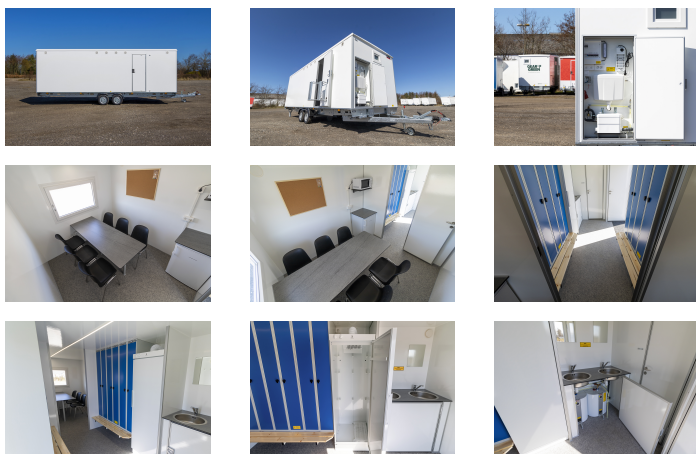

Valgmuligheder

Vogntype

Basic

Plus

Pro

Elite