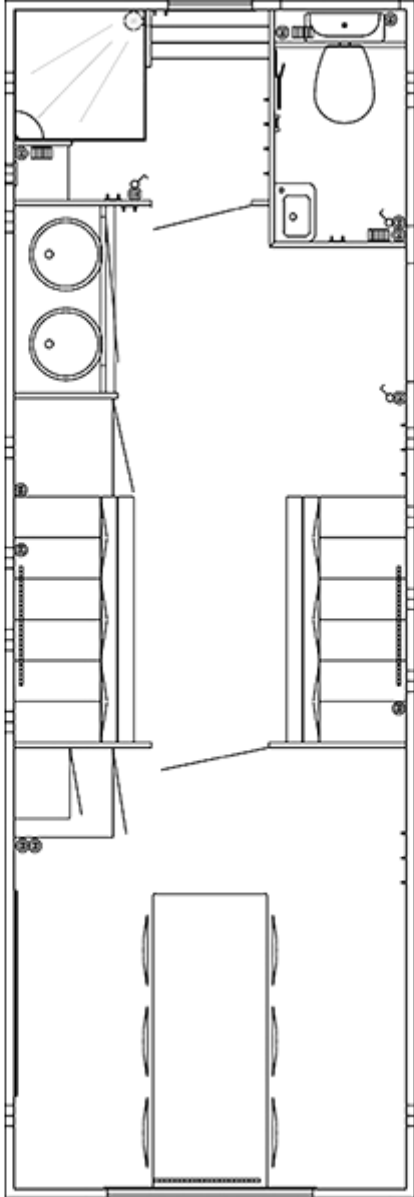

Mandskabsvogn 730 B

Scanvogn

Varenummer: 129350 Basic

Pris

198.722 kr.*

Priser er ekskl. moms

Valgmuligheder

Vogntype

Basic

Plus

Pro

Elite

Beskrivelse

DEN KLASSISKE LØSNING TIL BYGGEPLADSER

Mandskabsvognen giver dig et rent spiseområde i nærheden af byggepladser med mulighed for bad og omklædning. Vognen indeholder et spiserum, et omklædningsrum med stålskabe, tørreskab og bænk, et vandskylende toilet med kværn samt et særskilt baderum med bruser, hylder og bænk.

Produkt information

Konstruktion:	
Størrelse (uden trækstang)	7300 x 2480 mm (L x B)
Trækstang	1700 mm
Indvendig højde	210 cm
Egenvægt	1600 kg
Totalvægt	2000 kg
Chassis	AL-KO chassis
Gulv	IQ-optima vinyl forstærket med glasfiber og honeycomb
Tag	Helstøbt buet tag
Personer	6 personer
Faciliteter:	
Bad	1 brusekabine
Toiletter	1 vandskylende toilet
Håndvask	1 porcelænsvask, 2 rustfri stålvaske
Installationer	Eltavle, Mikroovn, Tørreskab, Køleskab
Inventar	12 stålskabe, 3 bænke, 3 spejle, 1 toiletpapirholder, 1 poseklemme, Opslagstavle
Spisebord	1800 x 690 mm
Stole	6
Vinduer	1 x 510 x 410 mm, 1 x 1245 x 825 mm
Trapper	2 separate trapper