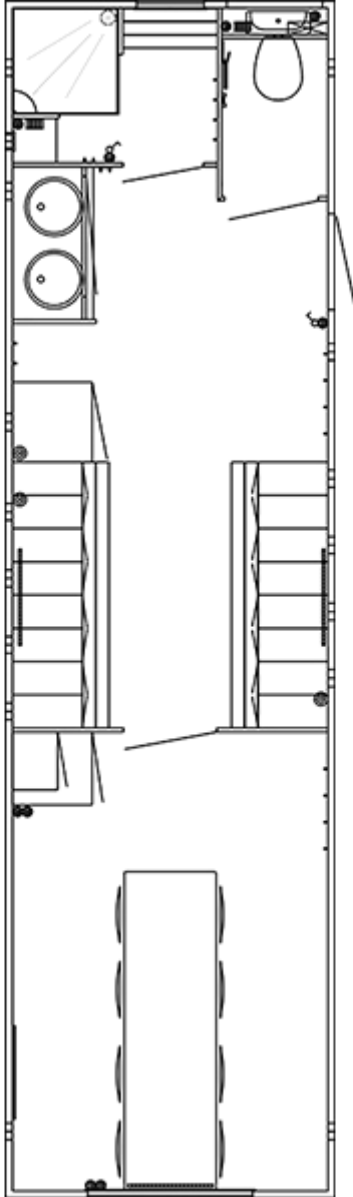

Mandskabsvogn 900 A

Scanvogn

Varenummer: 129351 Basic

Pris

202.617 kr.*

Priser er ekskl. moms

Valgmuligheder

Vogntype

Basic

Plus

Pro

Elite

Beskrivelse

DEN KLASSISKE LØSNING TIL BYGGEPLADSER

Mandskabsvognen giver dig et rent spiseområde i nærheden af byggepladser med mulighed for bad og omklædning. Vognen indeholder et spiserum, et omklædningsrum med stålskabe, tørreskab og bænk, et vandskylende toilet med kværn samt et særskilt baderum med bruser, hylder og bænk.

Produkt information

Konstruktion:	
Størrelse (uden trækstang)	9000 x 2480 mm (L x B)
Trækstang	1700 mm
Indvendig højde	210 cm
Egenvægt	2050 kg
Totalvægt	2800 kg
Chassis	AL-KO chassis
Gulv	IQ-optima vinyl forstærket med glasfiber og honeycomb
Tag	Helstøbt buet tag
Personer	8 personer
Faciliteter:	
Bad	1 brusekabine
Toiletter	1 vandskylende toilet
Håndvask	2 rustfri stålvaske
Installationer	Elektrisk ventilation, Eltavle, Mikroovn, Tørreskab, Køleskab
Inventar	16 stålskabe, 3 bænke, 2 spejle, 1 toiletpapirholder, 1 poseklemme, Opslagstavle
Spisebord	2400 x 690 mm
Stole	8
Vinduer	1 x 510 x 410 mm, 1 x 1245 x 825 mm
Trapper	1 separat trappe