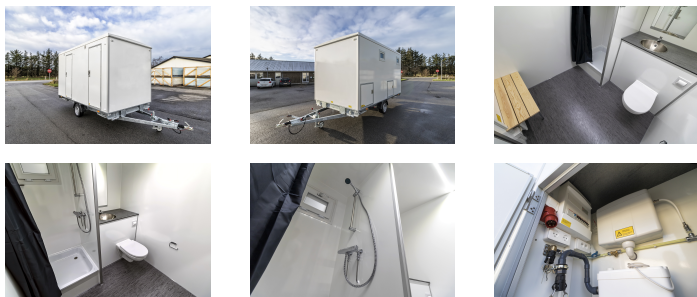

Valgmuligheder

Vogntype

Basic

Plus

Pro

Elite