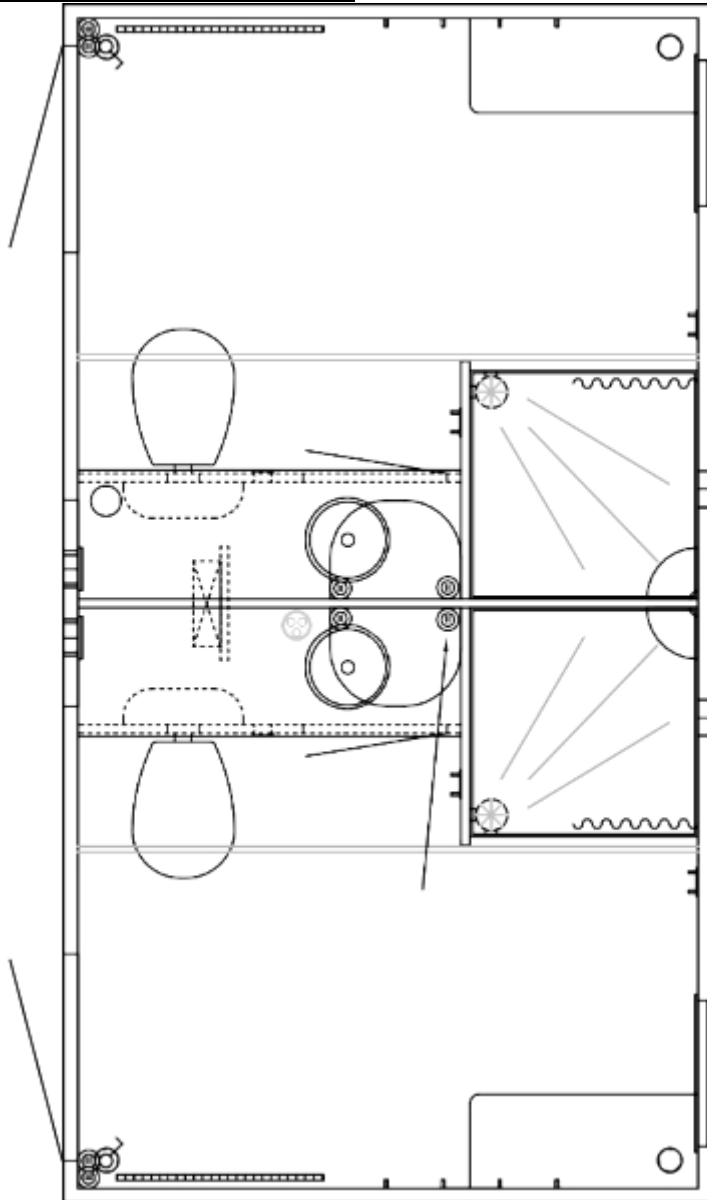

Vogntype

Basic

Plus

Pro

Elite

Beskrivelse

KOMPLET MOBILT BADEVÆRELSE

Badmobilen er en perfekt løsning, når der er behov for et badeværelse på farten. Den indeholder to rum, hver med en brusekabine, et toilet med kværn, en bordplade med håndvask, en fast bæk, en radiator, et lille vindue samt elektrisk ventilation.

Produkt information

Konstruktion:	
Størrelse (uden trækstang)	4200 x 2280 mm (L x B)
Trækstang	1700 mm
Indvendig højde	210 cm
Egenvægt	900 kg
Totalvægt	1300 kg
Chassis	AL-KO chassis
Gulv	IQ-optima vinyl forstærket med glasfiber og honeycomb
Tag	Helstøbt buet tag
Personer	2 personer
Faciliteter:	
Bad	2 brusekabiner
Toiletter	2 vandskylende toiletter
Håndvask	2 rustfri stålvaske
Installationer	Elektrisk ventilation, Eltavle
Inventar	2 bænke, 2 spejle, 2 toiletpapirholdere, 2 poseklemmer, 2 sæbehylder
Vinduer	2 x 510 x 410 mm
Trapper	2 vippetrin
EI & VVS:	
Toiletkværn / pumpe	Nej