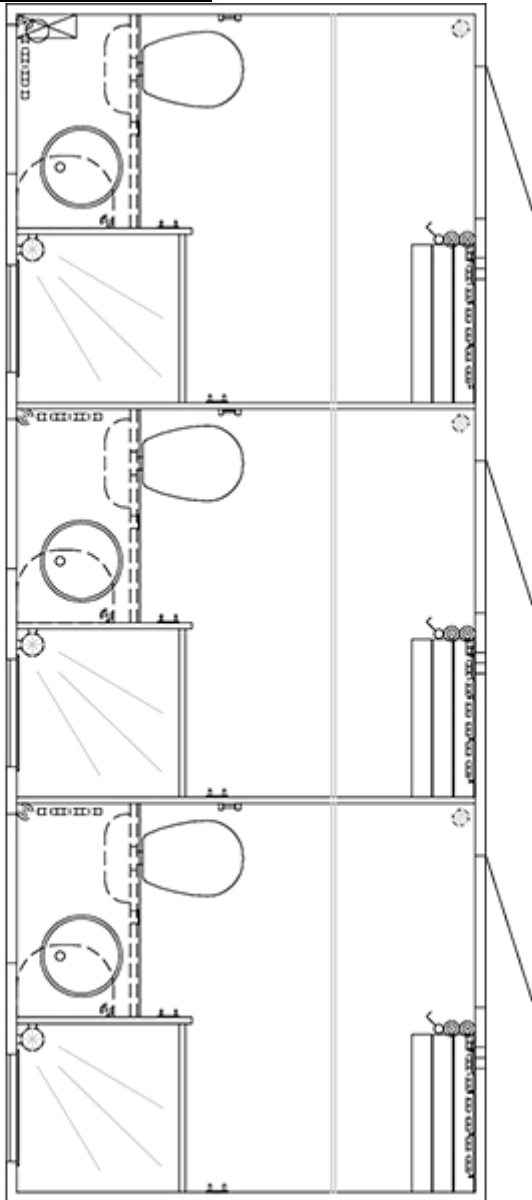

Overblik

Badmobil 570

Scanvogn

Varenummer: 129301 Basic

Pris

164.824 kr.*

Priser er ekskl. moms

Valgmuligheder

Vogntype

Basic

Pro

Elite

Beskrivelse

KOMPLET MOBILT BADEVÆRELSE

Badmobilen er en perfekt løsning, når der er behov for et badeværelse på farten. Den indeholder tre rum, hver med en brusekabine, et toilet med kværn, en bordplade med håndvask, en fast bæk, en radiator, et lille vindue samt elektrisk ventilation.

Produkt information

Konstruktion:	
Størrelse (uden trækstang)	5700 x 2280 mm (L x B)
Trækstang	1700 mm
Indvendig højde	210 cm
Egenvægt	1450 kg
Totalvægt	1500 kg
Chassis	AL-KO chassis
Gulv	IQ-optima vinyl forstærket med glasfiber og honeycomb
Tag	Helstøbt buet tag
Personer	3 personer
Faciliteter:	
Bad	3 brusekabiner
Toiletter	3 vandskylende toiletter
Håndvask	3 rustfri stålvaske
Installationer	Elektrisk ventilation, Eltavle
Inventar	3 bænke, 3 spejle, 3 toiletpapirholdere, 3 poseklemmer, 3 sæbebylder
Vinduer	3 x 510 x 410 mm
EI & VVS:	
Toiletkværn / pumpe	Nej
Energi	Ekstern tilslutning