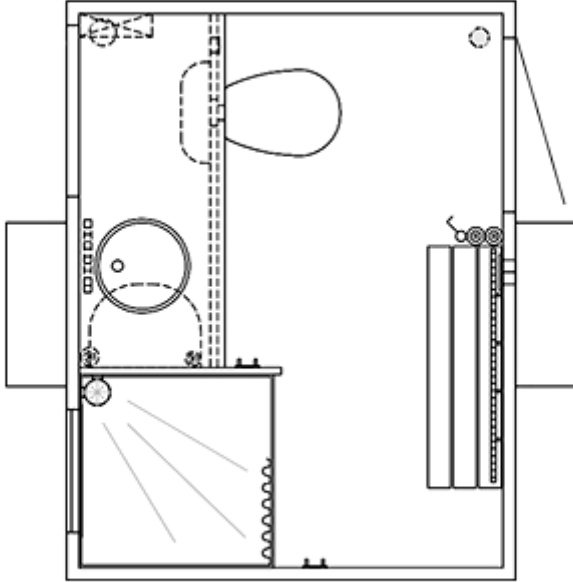

Basic

Plus

Pro

Elite

* Alle priser ekskl. moms.

Beskrivelse

KOMPLET MOBILT BADEVÆRELSE

Badmobilen er en perfekt løsning, når der er behov for et badeværelse på farten. Den indeholder en brusekabine, et toilet med kværn, en bordplade med håndvask, en fast bæk, en radiator, et lille vindue samt elektrisk ventilation.

Produkt information

Konstruktion:	
Størrelse (uden trækstang)	2400 x 1850 mm (L x B)
Trækstang	1200 mm
Indvendig højde	210 cm
Egenvægt	600 kg
Totalvægt	750 kg
Chassis	AL-KO chassis
Gulv	IQ-optima vinyl forstærket med glasfiber og honeycomb
Tag	Helstøbt buet tag
Personer	1 person
Faciliteter:	
Bad	1 brusekabine
Toiletter	1 vandskylende toilet
Håndvask	1 rustfri stålvaske
Installationer	Elektrisk ventilation, Eltavle
Inventar	1 bænk, 1 toiletpapirholder, 1 poseklemme, 1 sæbehylde
Vinduer	1 x 510 x 410 mm
Trapper	1 vippetrin
EI & VVS:	
Toiletkværn / pumpe	Nej