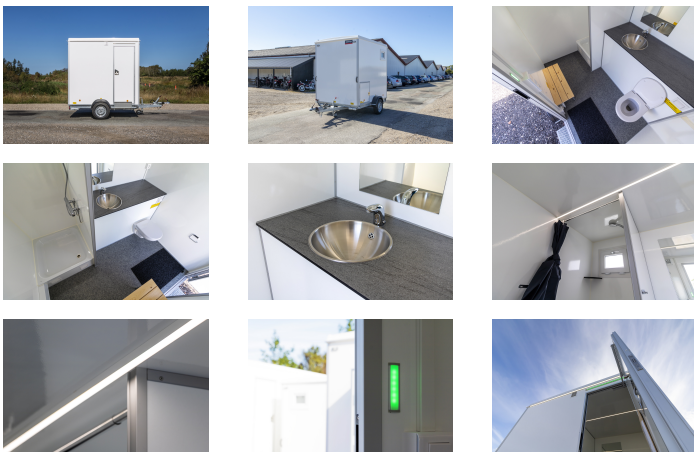

Basic

Plus

Pro

Elite

* Alle priser ekskl. moms.

Beskrivelse

KOMPLET MOBILT BADEVÆRELSE

Badmobilen er en perfekt løsning, når der er behov for et badeværelse på farten. Den indeholder en brusekabine, et toilet med kværn, en bordplade med håndvask, en fast bæk, en radiator, et lille vindue samt elektrisk ventilation.

Vognen har et stilrent design, som giver brugeren en følelse af mere plads, renlighed og komfort. Den anvender LED lysbånd for et behageligt hvidt og energivenligt lys. Vognen er isoleret med XPS-skum og har radiatorer og ventilation, som gør den behagelig at opholde sig i hele året rundt.

Produkt information

Konstruktion:	
Størrelse (uden trækstang)	2400 x 1850 mm (L x B)
Trækstang	1200 mm
Indvendig højde	210 cm
Egenvægt	600 kg
Totalvægt	750 kg
Chassis	AL-KO chassis
Gulv	IQ-optima vinyl forstærket med glasfiber og honeycomb
Tag	Helstøbt buet tag
Personer	1 person
Faciliteter:	
Bad	1 brusekabine
Toiletter	1 vandskylende toilet
Håndvask	1 rustfri stålvaske
Installationer	Elektrisk ventilation, Eltavle
Inventar	1 bænk, 1 toiletpapirholder, 1 poseklemme, 1 sæbehylde
Vinduer	1 x 510 x 410 mm
Trapper	1 vippetrin
EI & VVS:	
Toiletkværn / pumpe	Nej