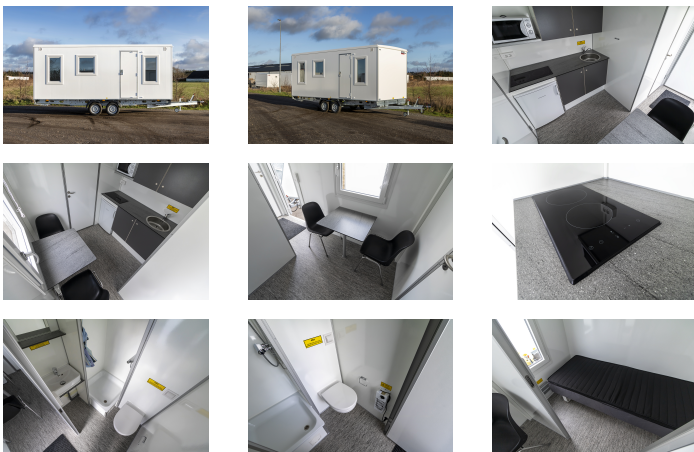

Beboelsesvogn 570

Scanvogn

Varenummer: 129355 Basic

Pris

148.400 kr.*

Priser er ekskl. moms

Valgmuligheder

Vogntype

Basic

Plus

Pro

Elite

Beskrivelse

KOMPAKT MOBIL BEBOESELØSNING

Beboelsesvognen 570 og 420 tilbyder komfortabel og praktisk indkvartering på byggepladsen. Begge modeller har de nødvendige faciliteter til midlertidigt ophold, men 570-modellen tilbyder mere plads og flere funktioner sammenlignet med 420-modellen, hvilket gør den bedre egnet til længere ophold.

Vognen har et stilrent design, som giver brugeren en følelse af mere plads, renlighed og komfort. Den anvender LED lysbånd for et behageligt hvidt og energivenligt lys. Vognen er isoleret med XPS-skum og har radiatorer og ventilation, som gør den behagelig at opholde sig i hele året rundt.

Produkt information

Konstruktion:	
Størrelse (uden trækstang)	5700 x 2280 mm (L x B)
Trækstang	1700 mm
Indvendig højde	210 cm
Egenvægt	1500 kg
Totalvægt	1600 kg
Chassis	AL-KO chassis
Gulv	IQ-optima vinyl forstærket med glasfiber og honeycomb
Tag	Helstøbt buet tag
Personer	2 personer
Faciliteter:	
Bad	1 brusekabine
Toiletter	1 vandskylende toilet
Håndvask	1 PVC vask, 1 rustfri stålvaske
Senge	2 boxmadrasser (to værelser)
Installationer	Elektrisk ventilation, Eltavle, Mikroovn, Køleskab, Kogeplade
Inventar	2 overskabe, 2 underskabe, 1 spejl, 1 toiletpapirholder, 1 poseklemme, Badeværelsehylde, Hylde i hvert soveværelse, 1 sæbehylde, 2 bøjlestænger
Spisebord	800 x 610 mm
Stole	2