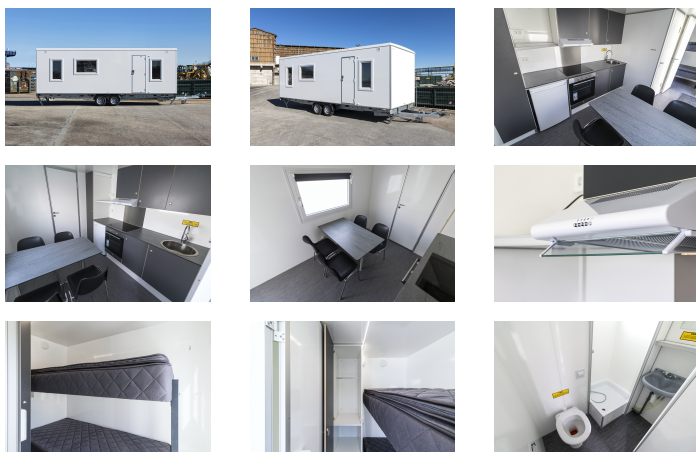

Valgmuligheder

Vogntype

Basic

Plus

Pro

Elite