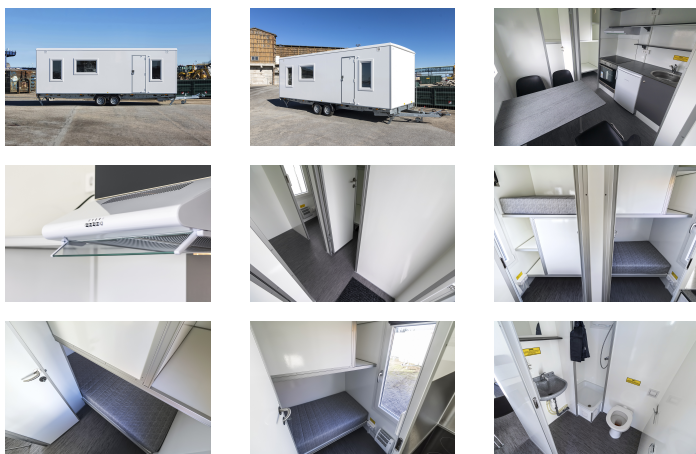

Pris

224.030 kr.*

Priser er ekskl. moms

Valgmuligheder

Vogntype

Basic

Plus

Pro

Elite