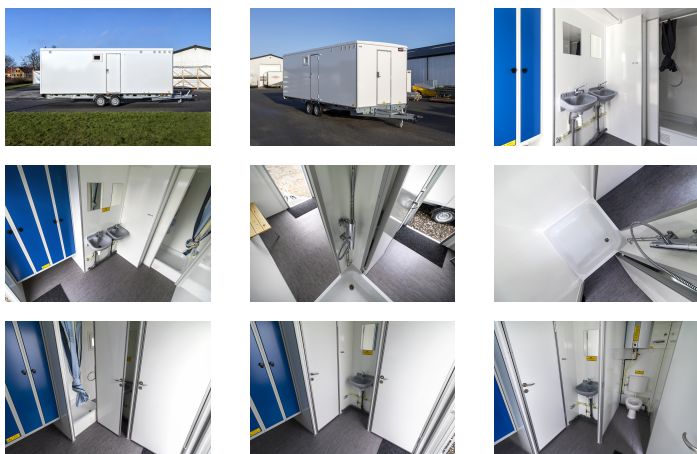

Vogntype

Basic

Plus

Pro

Elite

Beskrivelse

TIL BESKYTTELSE MOD SKADELIGE STOFFER

Arbejdes der med giftige eller bakteriefyldte stoffer på byggepladser eller lignende, er det et krav, at der stilles en miljøvogn til rådighed. Miljøvognen er indrettet med henblik på at imødekomme særlige hygiejniske retningslinjer. Den anvendes ofte til arbejde, som involverer olie, epoxy og asbest.

Vognen består af to afdelinger. Afdeling 1 er beregnet til opbevaring af snavset arbejdstøj og indeholder skabe, en håndvask og en bruseniche. Afdeling 2 indeholder skabe til rent tøj, et spiserum samt et toilet. De to afdelinger er forbundet, så man let kan bevæge sig fra den ene til den anden.

Produkt information

Konstruktion:	
Størrelse (uden trækstang)	6600 x 2480 mm (L x B)
Trækstang	1700 mm
Indvendig højde	210 cm
Egenvægt	1600 kg
Totalvægt	1900 kg
Chassis	AL-KO chassis
Gulv	IQ-optima vinyl forstærket med glasfiber og honeycomb
Tag	Helstøbt buet tag
Personer	4 personer
Faciliteter:	
Bad	1 brusekabine
Toiletter	1 vandskylende toilet
Håndvask	3 PVC vaske
Installationer	Eltavle, Kaffemaskine, Køleskab
Inventar	8 stålskabe, 2 bænke, 3 spejle, 1 toiletpapirholder, 1 poseklemme, Opslagstavle
Spisebord	1200 x 690 mm (ekstra)
Stole	4
Vinduer	2 x 510 x 410 mm, 1 x 1245 x 825 mm
Trapper	1 separat trappe, 1 vippetrin, Elefantrist