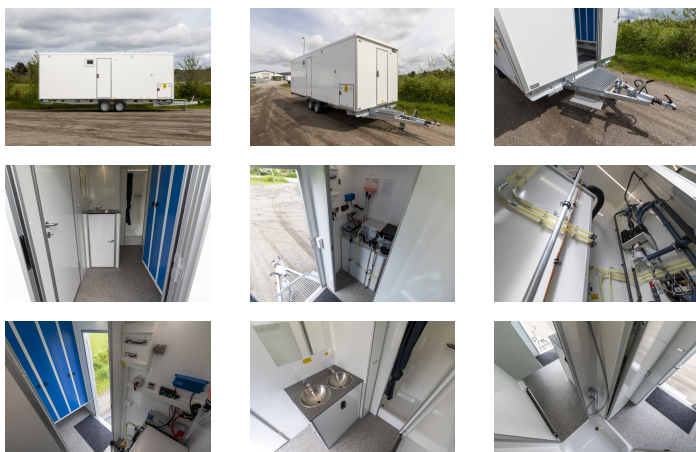

Valgmuligheder

Vogntype

Basic

Pro

Elite