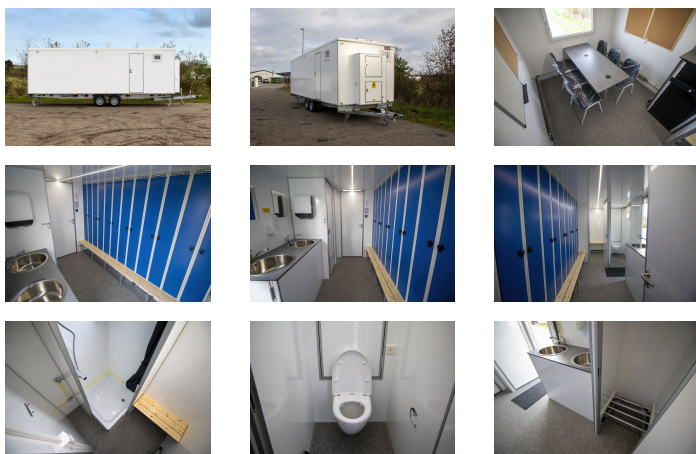

Valgmuligheder

Vogntype

Basic

Pro

Elite