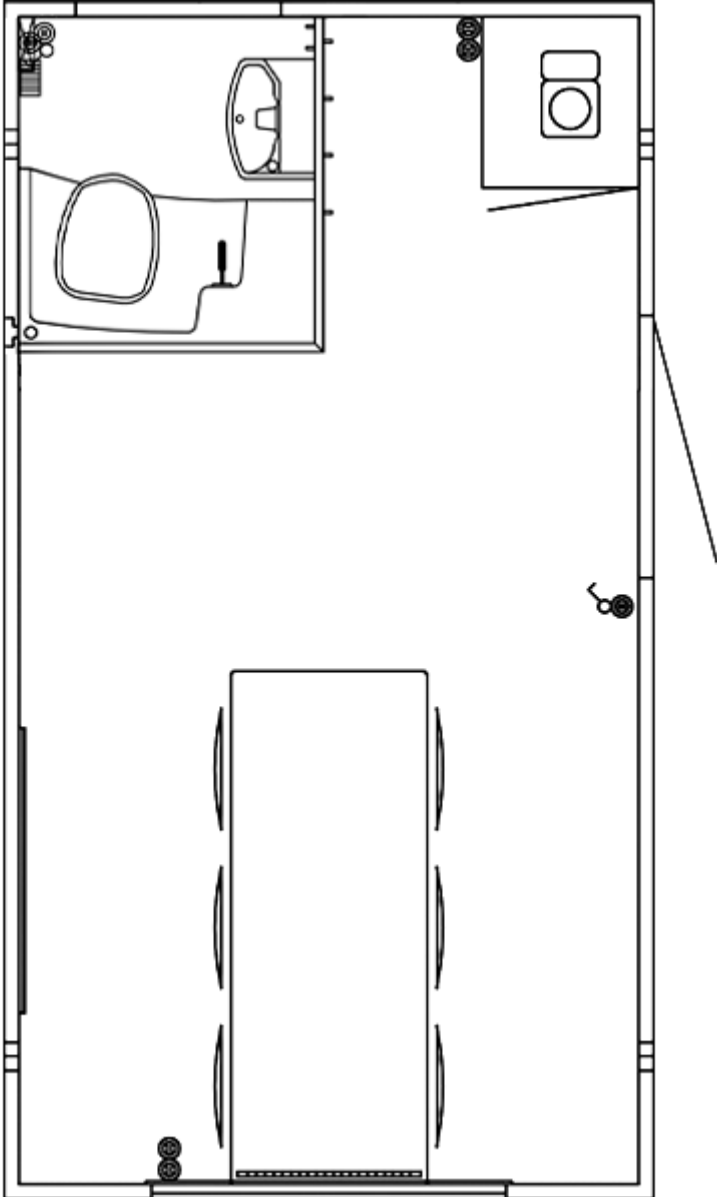

Overblik

Kontorvogn 420 Tanktoilet

Scanvogn

Varenummer: 129368 Basic

Pris

95.590 kr.*

Priser er ekskl. moms

Valgmuligheder

Vogntype

Basic

Pro

Elite

Beskrivelse

SPISERUM & KONTOR

Spisevognen er perfekt, når der blot er behov for et rent spise- eller arbejdslokale uden bad og omklædning. Den har et fast bord, et køleskab og en radiator. Vognen har et separat toiletrum med et tanktoilet. Vognen har et stilrent design, som giver brugeren en følelse af mere plads, renlighed og komfort. Den anvender LED lysbånd for et behageligt hvidt og energivenligt lys. Vognen er isoleret med XPS-skum og har radiatorer og ventilation, som gør den behagelig at opholde sig i hele året rundt.

Produkt information

| Konstruktion: | |
|----------------------------|--|
| Størrelse (uden trækstang) | 4200 x 2280 mm (L x B) |
| Indvendig højde | 210 cm |
| Egenvægt | 950 kg |
| Totalvægt | 1300 kg |
| Chassis | AL-KO chassis |
| Gulv | IQ-optima vinyl forstærket med glasfiber og honeycomb |
| Tag | Helstøbt buet tag |
| Personer | 6 personer |
| Faciliteter: | |
| Toiletter | 1 tanktoilet |
| Håndvask | 1 rustfri stålvaske |
| Installationer | Eltavle, Kaffemaskine, Køleskab |
| Inventar | 1 spejl, 1 toiletpapirholder, 1 poseklemme, Opslagstavle |
| Spisebord | 1800 x 690 mm |
| Stole | 6 |
| Vinduer | 1 x 1245 x 825 mm |
| Trapper | 1 separat trappe, 1 monterbar trappe |
| EI & VVS: | |
| Toiletkværn / pumpe | Nej |