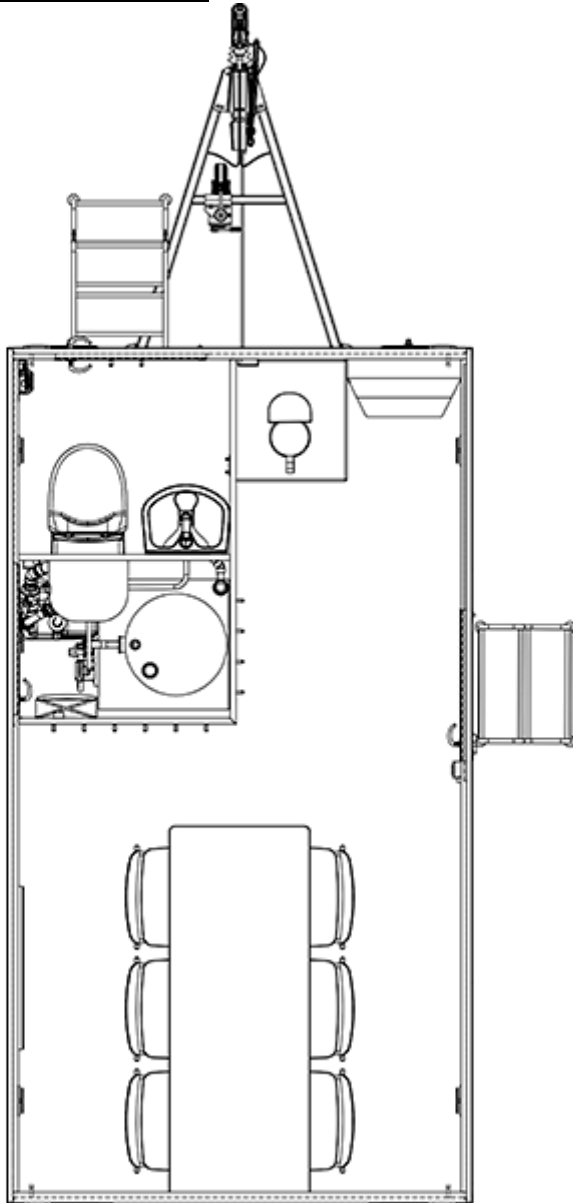

Overblik

Kontorvogn 420 Vakuumtoilet

[Scanvogn](#)

Varenummer: 129369 Basic

Pris

165.489 kr.*

Priser er ekskl. moms

Valgmuligheder

Vogntype

Basic

Pro

Elite

Beskrivelse

SPISERUM & KONTOR

Spisevognen er perfekt, når der blot er behov for et rent spise- eller arbejdslokale uden bad og omklædning. Vognen har et fast bord, et køleskab og en radiator. Den har et separat toiletrum med et vacuum toilet. Vognen har et stilrent design, som giver brugeren en følelse af mere plads, renlighed og komfort. Den anvender LED lysbånd for et behageligt hvidt og energivenligt lys. Vognen er isoleret med XPS-skum og har radiatorer og ventilation, som gør den behagelig at opholde sig i hele året rundt.

Produkt information

Konstruktion:	
Størrelse (uden trækstang)	4200 x 2280 mm (L x B)
Trækstang	1700 mm
Indvendig højde	210 cm
Egenvægt	1000 kg
Totalvægt	1300 kg
Chassis	AL-KO chassis
Gulv	IQ-optima vinyl forstærket med glasfiber og honeycomb
Tag	Helstøbt buet tag
Personer	6 personer
Faciliteter:	
Toiletter	1 vakuumtoilet
Håndvask	1 PVC vask
Installationer	Eltavle, Kaffemaskine, Køleskab
Inventar	1 spejl, 1 toiletpapirholder, 1 poseklemme, Opslagstavle
Spisebord	1800 x 690 mm
Stole	6
Vinduer	1 x 1245 x 825 mm
Trapper	1 separat trappe, 1 monterbar trappe
EI & VVS:	