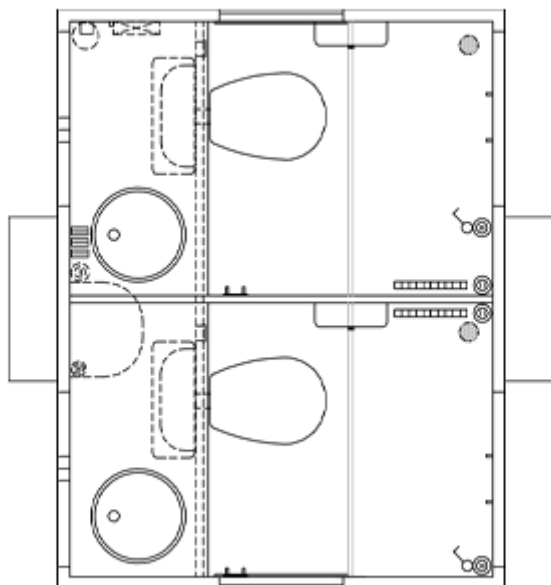

* Alle priser ekskl. moms.