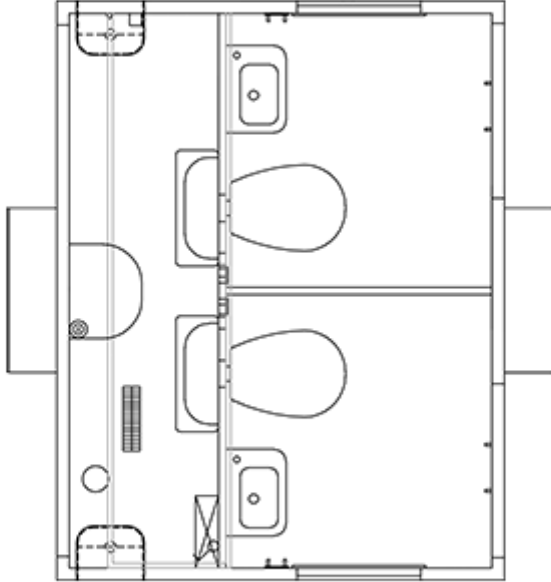

Overblik

Toiletvogn 240 Vand. toilet + udv. urinal

Scanvogn

Varenummer: 130593 Basic

Pris

105.614 kr.*

Priser er ekskl. moms

Valgmuligheder

Vogntype

Basic

Plus

Pro

Elite

Beskrivelse

TOILETLØSNING TIL 2 PERSONER

Toiletvognen til 2 personer er perfekt, når der er behov for en lille og fleksibel toiletløsning. Hvert rum indeholder et toilet, en håndvask og et spejl. Den har et stort udvendigt urinal, så flere personer kan anvende vognen. Vognen har et stilrent design, som giver brugeren en følelse af mere plads, renlighed og komfort. Den anvender LED lysbånd for et behageligt hvidt og energivenligt lys. Vognen er isoleret med XPS-skum og har radiatorer og ventilation, som gør den behagelig at opholde sig i hele året rundt.

Produkt information

Konstruktion:	
Størrelse (uden trækstang)	2400 x 1850 mm (L x B)
Trækstang	1200 mm
Indvendig højde	210 cm
Egenvægt	700 kg
Totalvægt	750 kg
Chassis	AL-KO chassis
Gulv	IQ-optima vinyl forstærket med glasfiber og honeycomb
Tag	Helstøbt buet tag
Personer	4 personer
Faciliteter:	
Toiletter	2 vandskylende toiletter
Urinaler	1
Håndvask	2 porcelænsvaske
Installationer	Eltavle
Inventar	2 spejle, 2 toiletpapirholdere, 2 poseklemmer
Vinduer	2 x 510 x 410 mm
Trapper	2 vippetrin
EI & VVS:	
Toiletkværn / pumpe	Nej
Energi	Ekstern tilslutning