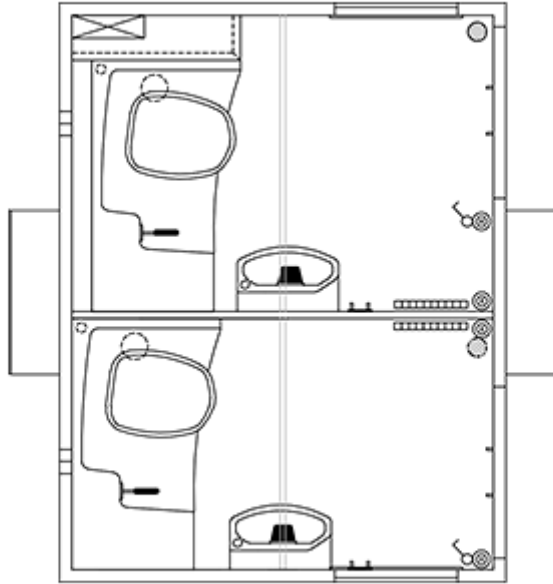

Toiletvogn 240 Tanktoilet

Scanvogn

Varenummer: 130594 Basic

Pris

84.176 kr.*

Priser er ekskl. moms

Valgmuligheder

Vogntype

Basic

Pro

Elite

* Alle priser ekskl. moms.

Beskrivelse

ENKEL TOILETLØSNING TIL MINDRE ARRANGEMENTER

Toiletvognen til 2 personer er perfekt, når der er behov for en lille og fleksibel toiletløsning. Hvert rum indeholder et toilet, en håndvask og et spejl. Vognen har et stilrent design, som giver brugeren en følelse af mere plads, renlighed og komfort. Den anvender LED lysbånd for et behageligt hvidt og energivenligt lys. Vognen er isoleret med XPS-skum og har radiatorer og ventilation, som gør den behagelig at opholde sig i hele året rundt.

Produkt information

Konstruktion:	
Størrelse (uden trækstang)	2400 x 1850 mm (L x B)
Trækstang	1200 mm
Indvendig højde	210 cm
Egenvægt	700 kg
Totalvægt	750 kg
Chassis	AL-KO chassis
Gulv	IQ-optima vinyl forstærket med glasfiber og honeycomb
Tag	Helstøbt buet tag
Personer	2 personer
Faciliteter:	
Toiletter	2 tanktoiletter
Håndvask	2 PVC vaske
Installationer	Eltavle
Inventar	2 spejle, 2 toiletpapirholdere, 2 poseklemmer
Vinduer	2 x 510 x 410 mm
Trapper	2 vippe trin
EI & VVS:	
Energi	Ekstern tilslutning
Strømtilslutning	230 V / 16 A CEE
Varme	EL-radiator