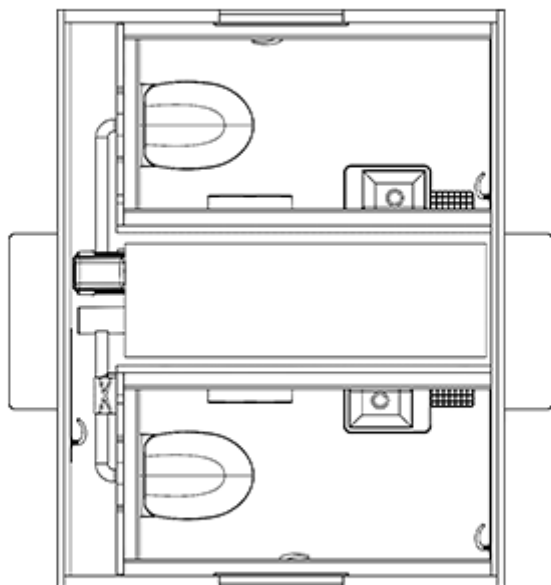

Toiletvogn 240 Vakuum

Scanvogn

Varenummer: 130595 Basic

Pris

169.340 kr.*

Priser er ekskl. moms

Valgmuligheder

Vogntype

Basic

Pro

Elite

* Alle priser ekskl. moms.

Beskrivelse

ENKEL TOILETLØSNING TIL MINDRE ARRANGEMENTER

Toiletvognen til 2 personer er perfekt, når der er behov for en lille og fleksibel toiletløsning. Hvert rum indeholder et toilet, en håndvask og et spejl. Vognen har et stilrent design, som giver brugeren en følelse af mere plads, renlighed og komfort. Den anvender LED lysbånd for et behageligt hvidt og energivenligt lys. Vognen er isoleret med XPS-skum og har radiatorer og ventilation, som gør den behagelig at opholde sig i hele året rundt.

Produkt information

Konstruktion:	
Størrelse (uden trækstang)	2400 x 1850 mm (L x B)
Trækstang	1200 mm
Indvendig højde	210 cm
Egenvægt	800 kg
Totalvægt	1500 kg
Chassis	AL-KO chassis
Gulv	IQ-optima vinyl forstærket med glasfiber og honeycomb
Tag	Helstøbt buet tag
Personer	2 personer
Faciliteter:	
Toiletter	2 vakuumtoiletter
Håndvask	2 porcelænsvaske
Installationer	Eltavle
Inventar	2 spejle, 2 toiletpapirholdere, 2 poseklemmer
Vinduer	2 x 510 x 410 mm
Trapper	2 vippetrin
EI & VVS:	
Toiletkværn / pumpe	1 vakuumpumpe
Energi	Ekstern tilslutning
Strømtilslutning	230 V / 16 A CEE, 230 V / 16 A CEE (udtag)