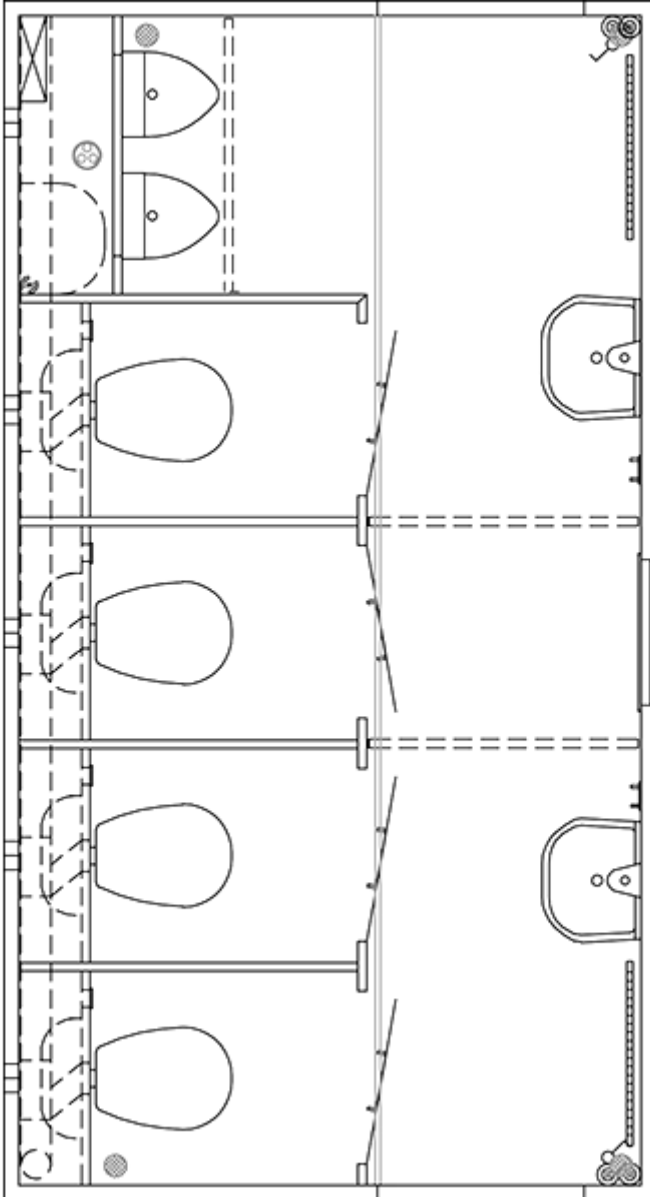

Toiletvogn 420 3+1+2

Scanvogn

Varenummer: 130597 Basic

Pris

113.995 kr.*

Priser er ekskl. moms

Valgmuligheder

Vogntype

Basic

Pro

Beskrivelse

STOR KAPACITET - HØJ FLEKSIBILITET

Toiletraileren til fire eller fem personer tilbyder en fleksibel og rummelig sanitetsløsning, ideel til mellemstore arrangementer. Den er udstyret med flere toiletter, urinaler og håndvaske. Traileren har en flytbar skillevæg, som gør det muligt at opdele den i to separate sektioner til mænd og kvinder.

Produkt information

Konstruktion:	
Størrelse (uden trækstang)	4200 x 2280 mm (L x B)
Trækstang	1700 mm
Indvendig højde	210 cm
Egenvægt	1000 kg
Totalvægt	1300 kg
Chassis	AL-KO chassis
Gulv	IQ-optima vinyl forstærket med glasfiber og honeycomb
Tag	Helstøbt buet tag
Personer	6 personer
Faciliteter:	
Toiletter	4 vandskylende toiletter
Urinaler	2
Håndvask	2 PVC vaske
Installationer	Eltavle
Inventar	2 spejle, 4 toiletpapirholdere, 4 poseklemmer, Flytbar skillevæg
Vinduer	1 x 510 x 410 mm
Trapper	1 separat trappe, 1 monterbar trappe
EI & VVS:	
Energi	Ekstern tilslutning