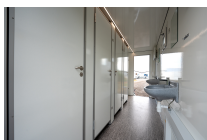

Basic

Pro

Beskrivelse

STOR KAPACITET - HØJ FLEKSIBILITET

Toiletraileren til fire eller fem personer tilbyder en fleksibel og rummelig sanitetsløsning, ideel til mellemstore arrangementer. Den er udstyret med flere toiletter, urinaler og håndvaske. Traileren har en flytbar skillevæg, som gør det muligt at opdele den i to separate sektioner til mænd og kvinder.