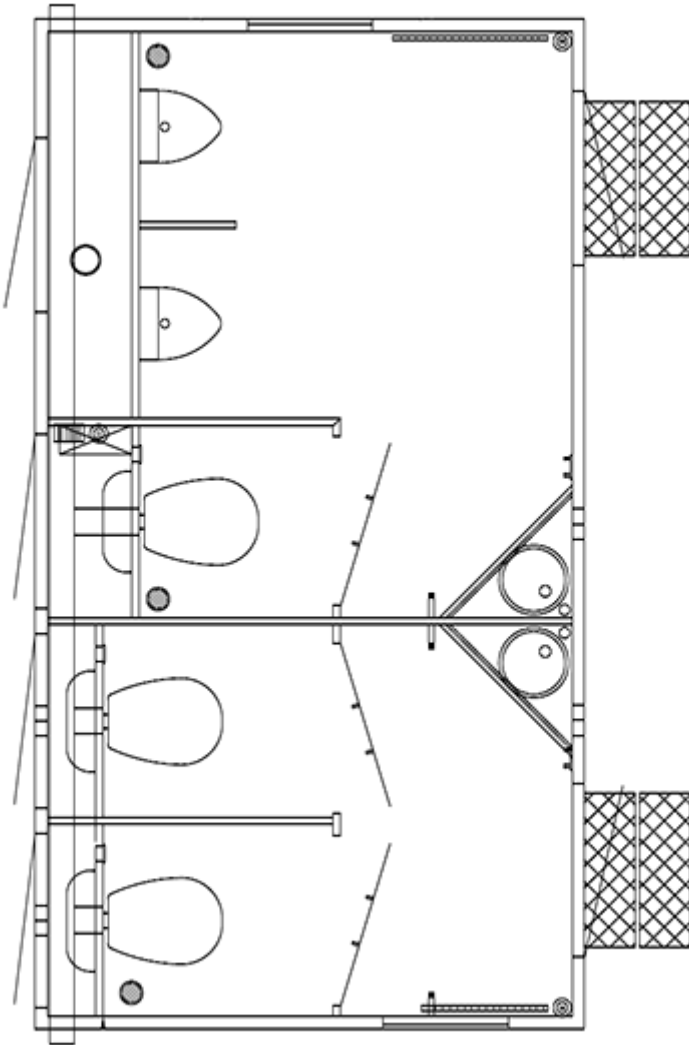

Overblik

Toiletvogn 420 2+1+2

Scanvogn

Varenummer: 127631

Pris

175.929 kr.*

Priser er ekskl. moms

Beskrivelse

STOR KAPACITET - HØJ FLEKSIBILITET

Vores mellemstore toiletvogn tilbyder en god balance mellem kapacitet og fleksibilitet. Den indeholder en kombination af toiletter og urinaler. Vognen har et stilrent design, som giver brugeren en følelse af mere plads, renlighed og komfort. Den anvender LED lysbånd for et behageligt hvidt og energivenligt lys. Vognen er isoleret med XPS-skum og har radiatorer og ventilation, som gør den behagelig at opholde sig i hele året rundt.

Produkt information

Konstruktion:	
Størrelse (uden trækstang)	4200 x 2280 mm (L x B)
Indvendig højde	210 cm
Totalvægt	1800 kg
Chassis	AL-KO chassis
Gulv	IQ-optima vinyl forstærket med glasfiber og honeycomb
Personer	5 personer
Faciliteter:	
Bad	Nej
Toiletter	3 vandskylende toiletter
Urinaler	2
Håndvask	2 rustfri stålvaske
Installationer	Elektrisk ventilation, Eltavle
Inventar	2 spejle, 3 toiletpapirholdere, 3 poseklemmer
Vinduer	2 x 510 x 410 mm
Trapper	2 udtrækningstrapper
EI & VVS:	
Toiletkværn / pumpe	Nej
Energi	Ekstern tilslutning
Strømtilslutning	230 V / 16 A CEE
Varme	EL-radiator