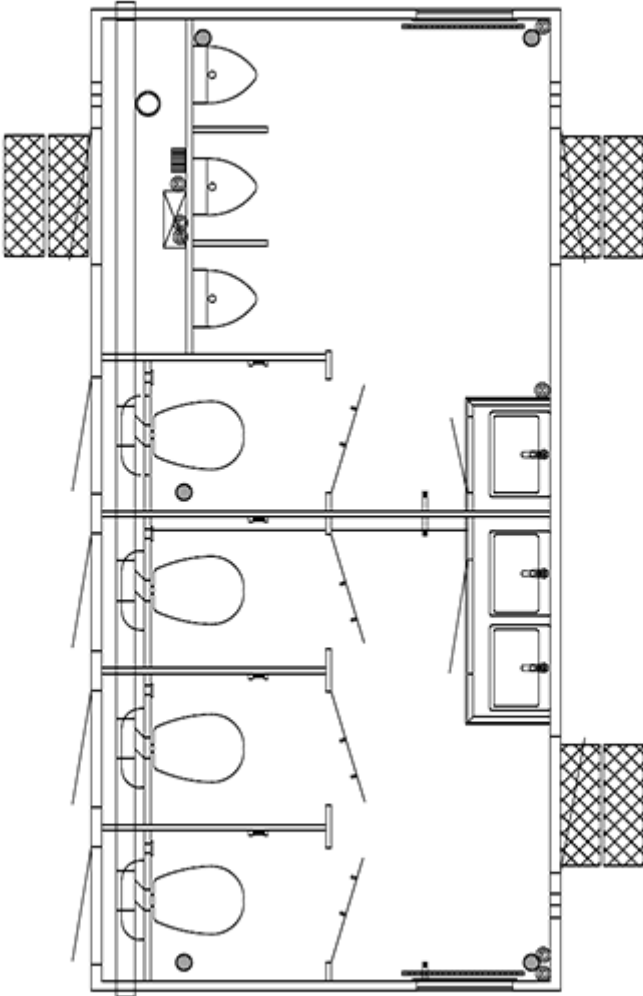

Overblik

Toiletvogn 520 3+1+3

Scanvogn

Varenummer: 126937

Pris

203.785 kr.*

Priser er ekskl. moms

Beskrivelse

STOR KAPACITET - HØJ FLEKSIBILITET

Vores mellemstore toiletvogn tilbyder en god balance mellem kapacitet og fleksibilitet. Den indeholder en kombination af toiletter og urinaler. Vognen har et stilrent design, som giver brugeren en følelse af mere plads, renlighed og komfort. Den anvender LED lysbånd for et behageligt hvidt og energivenligt lys. Vognen er isoleret med XPS-skum og har radiatorer og ventilation, som gør den behagelig at opholde sig i hele året rundt.

Produkt information

Konstruktion:	
Størrelse (uden trækstang)	5200 x 2480 mm (L x B)
Trækstang	1700 mm
Indvendig højde	210 cm
Egenvægt	1600 kg
Totalvægt	1800 kg
Chassis	AL-KO chassis
Gulv	IQ-optima vinyl forstærket med glasfiber og honeycomb
Tag	Helstøbt buet tag
Personer	7 personer
Faciliteter:	
Toiletter	4 vandskylende toiletter
Urinaler	3
Håndvask	3 porcelænsvaske
Installationer	Eltavle
Inventar	3 spejle, 4 toiletpapirholdere, 4 poseklemmer
Vinduer	2 x 510 x 410 mm
Trapper	2 foldetrapper
EI & VVS:	
Energi	Ekstern tilslutning
Strømtilslutning	230 V / 16 A CEE