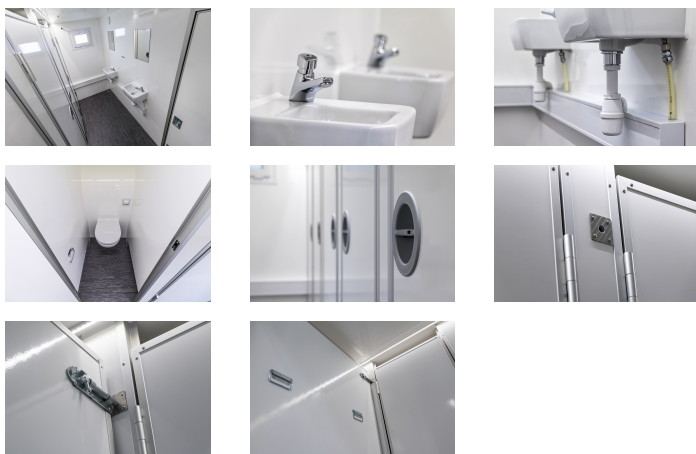

Valgmuligheder

Vogntype

Basic

Pro