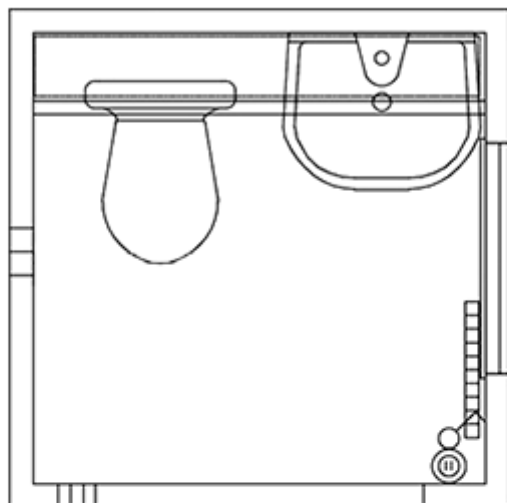

Vogntype

Basic

Pro

Elite

* Alle priser ekskl. moms.

Beskrivelse

HANDY TOILETLØSNING MED INDBYGGET TANK

WC-Flex vognen anvendes til små arrangementer, hvor der er behov for et enkelt toilet, uden at være afhængig af ekstern vandtilslutning på stedet. Den har en totalvægt på kun 500 kg, så personer uden specielt kørekort har adgang til en enkel løsning, som dækker de mest basale toiletbehov.

På trods af den kompakte størrelse er toilettet fuldt udstyret med LED lysbånd, høj isolering, radiator og ventilation. Den har indbyggede tanke til vand og kloak med kapacitet til omkring 200 besøg. Tankene kan fyldes og tømmes hjemmefra både i køre- og opretstående position.

Produkt information

Konstruktion:	
Indvendig højde	210 cm
Egenvægt	300 kg
Totalvægt	500 kg
Chassis	AL-KO chassis
Gulv	IQ-optima vinyl forstærket med glasfiber og honeycomb
Tag	Helstøbt buet tag
Personer	1 person
Faciliteter:	
Toiletter	1 traveler toilet
Håndvask	1 PVC vask
Installationer	Eltavle
Inventar	1 spejl, 1 toiletpapirholder, 1 poseklemme
Vinduer	1 x 510 x 410 mm
EI & VVS:	
Energi	Ekstern tilslutning
Strømtilslutning	230 V / 16 A CEE
Varme	EL-radiator
Vandtank	65 L
Kloaktank	150 L
Belysning	Hvid diffust LED indvendig