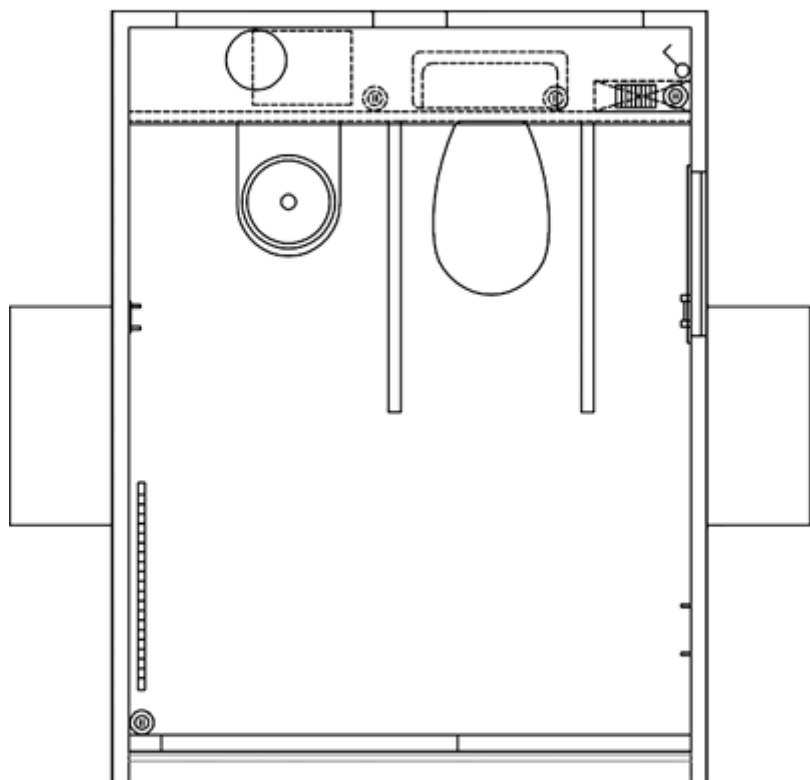

Overblik

Handicap toiletvogn 240

Scanvogn

Varenummer: 130605.2

Pris

139.990 kr.*

Priser er ekskl. moms

Valgmuligheder

Vogntype

Plus

Pro

Elite

* Alle priser ekskl. moms.

Beskrivelse

TOILET MED ØGET TILGÆNGELIGHED

Handicap toiletvognen har mere plads end vores standard toiletvogne. Den indeholder toiletstøtter, et ét-grebs armatur og har en bred dør med nedkørselsrampe. 240 modellen bygges på et sænkbart chassis for øget tilgængelighed.

Produkt information

Konstruktion:	
Størrelse (uden trækstang)	2400 x 1850 mm (L x B)
Indvendig højde	210 cm
Totalvægt	900 kg
Chassis	AL-KO chassis
Gulv	IQ-optima vinyl forstærket med glasfiber og honeycomb
Personer	1 person
Faciliteter:	
Bad	Nej
Toiletter	1 vandskylende toilet
Håndvask	1 rustfri stålvaske
Installationer	Elektrisk ventilation, Eltavle
Inventar	1 spejl, 1 toiletpapirholder, 1 poseklemme
Vinduer	1 x 510 x 410 mm
Dør	1022 x 1908 mm (ekstra bred)
Nedkørselsrampe	Stor
EI & VVS:	
Toiletkværn / pumpe	1 toiletkværn
Energi	Ekstern tilslutning
Strømtilslutning	230 V / 16 A CEE
Varme	EL-radiator