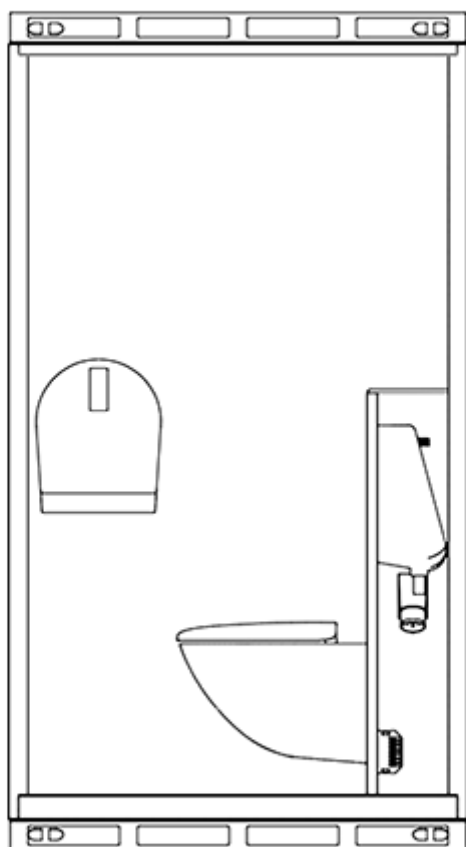

* Alle priser ekskl. moms.