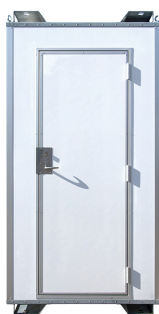

# Briktoilet Tanktoilet

[Scanvogn](#)

Varenummer: 130615 Basic

Pris

**28.471 kr.\***

Priser er ekskl. moms

Valgmuligheder

Vogntype

### SIMPEL TOILETLØSNING MED NEM LOGISTIK

Bricktoiletet er en simpel og fleksibel toiletløsning, som kan bruges stort set overalt. Det er nemt at transportere og kan stables i flere lag. Det kan flyttes med en truck, teleskoplæsser, palleløfter eller kran. Bricktoiletet er bygget efter samme metode som vores vogne og har derfor en robust konstruktion. Det er udstyret med LED lysbånd, høj isolering og en radiator. På en byggeplads kan man med fordel placere flere enheder på forskellige lokationer, så de kommer tættere på medarbejderne.

## Produkt information

<b>Konstruktion:</b>	
Indvendig højde	210 cm
Egenvægt	300 kg
Chassis	Galvaniseret stålramme
Gulv	IQ-optima vinyl forstærket med glasfiber og honeycomb
Personer	1 person
<b>Faciliteter:</b>	
Toiletter	1 tanktoilet
Håndvask	1 PVC vask
Installationer	Eltavle
Inventar	1 spejl, 1 toiletpapirholder
<b>EI &amp; VVS:</b>	
Energi	Ekstern tilslutning
Strømtilslutning	230 V / 16 A CEE
Varme	EL-radiator
Vandtank	65 L
Kloaktank	200 L
Belysning	Hvid diffust LED indvendig