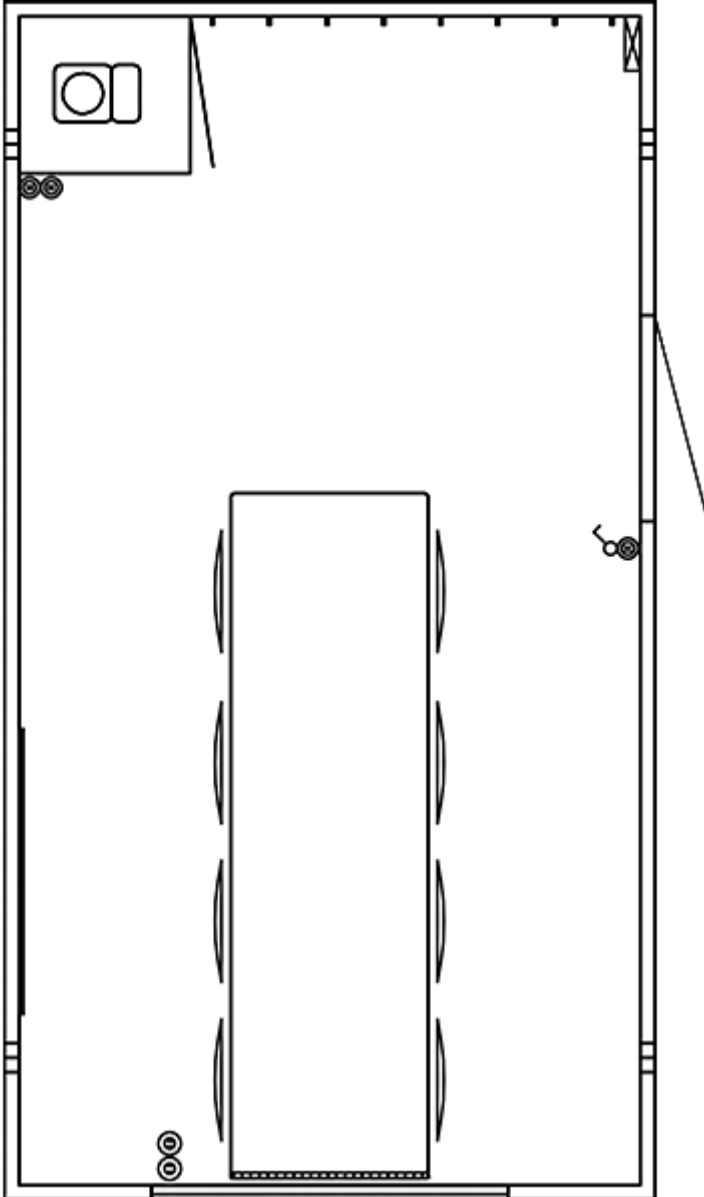

Overblik

Kontorvogn 420 Tom

Varenummer: 129362 Basic

Pris

81.270 kr.*

Priser er ekskl. moms

Valgmuligheder

Vogntype

Basic

Pro

Elite

Beskrivelse

SPISERUM & KONTOR

Spisevognen er perfekt, når der blot er behov for et rent spise- eller arbejdslokale uden bad og omklædning. Vognen har et fast bord, et køleskab og en radiator. Vognen har et stilrent design, som giver brugeren en følelse af mere plads, renlighed og komfort. Den anvender LED lysbånd for et behageligt hvidt og energivenligt lys. Vognen er isoleret med XPS-skum og har radiatorer og ventilation, som gør den behagelig at opholde sig i hele året rundt.

Produkt information

| Konstruktion: | |
|----------------------------|---|
| Størrelse (uden trækstang) | 3200 x 2280 mm (L x B) |
| Trækstang | 1700 mm |
| Indvendig højde | 210 cm |
| Egenvægt | 900 kg |
| Totalvægt | 1000 kg |
| Chassis | AL-KO chassis |
| Gulv | IQ-optima vinyl forstærket med glasfiber og honeycomb |
| Tag | Helstøbt buet tag |
| Personer | 8 personer |
| Faciliteter: | |
| Installationer | Kaffemaskine, Køleskab |
| Inventar | Opslagstavle |
| Spisebord | 2400 x 690 mm |
| Stole | 8 |
| Vinduer | 1 x 1245 x 825 mm |
| Trapper | 1 separat trappe |
| EI & VVS: | |
| Energi | Ekstern tilslutning |
| Strømtilslutning | 230 V / 16 A CEE |
| Varme | EL-radiator |