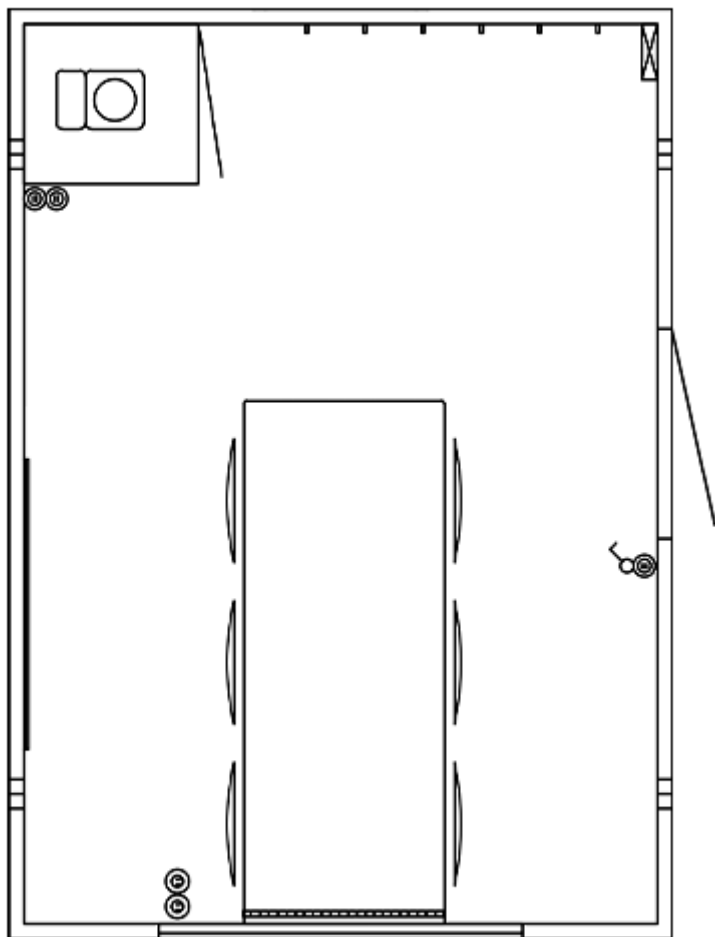

* Alle priser ekskl. moms.