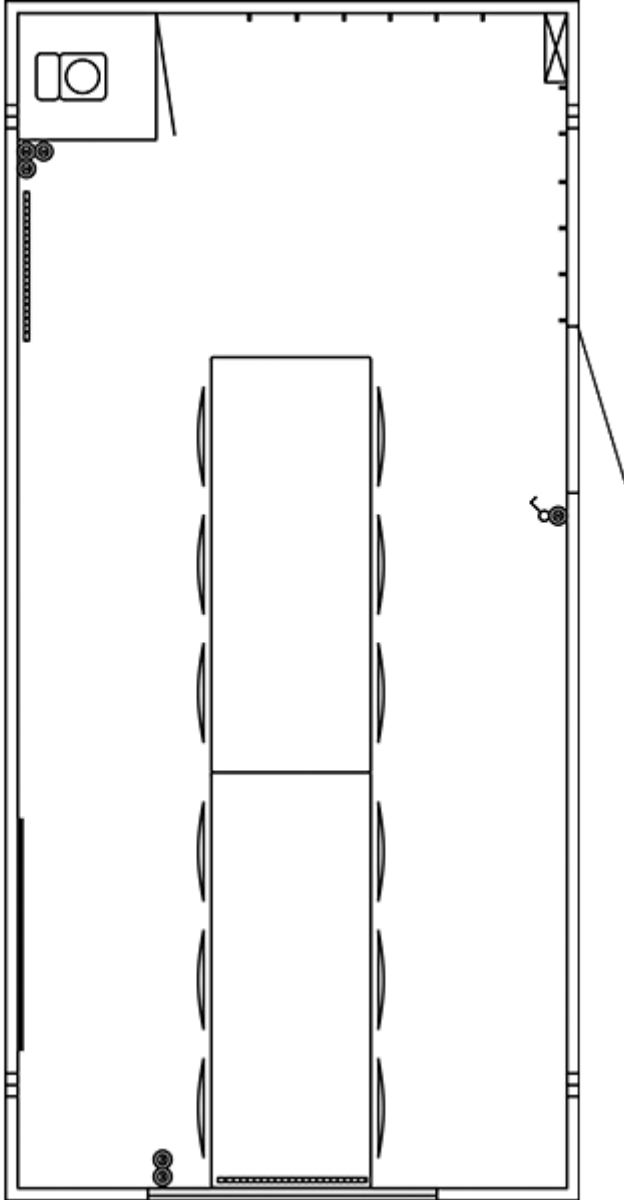

Overblik

Kontorvogn 570 Tom

Varenummer: 129363 Basic

Pris

90.220 kr.*

Priser er ekskl. moms

Valgmuligheder

Vogntype

Basic

Pro

Elite

Beskrivelse

SPISERUM & KONTOR

Spisevognen er perfekt, når der blot er behov for et rent spise- eller arbejdslokale uden bad og omklædning. Vognen har et fast bord, et køleskab og en radiator. Vognen har et stilrent design, som giver brugeren en følelse af mere plads, renlighed og komfort. Den anvender LED lysbånd for et behageligt hvidt og energivenligt lys. Vognen er isoleret med XPS-skum og har radiatorer og ventilation, som gør den behagelig at opholde sig i hele året rundt.

Produkt information

Konstruktion:	
Størrelse (uden trækstang)	5700 x 2280 mm (L x B)
Trækstang	1700 mm
Indvendig højde	210 cm
Egenvægt	1200 kg
Totalvægt	1500 kg
Chassis	AL-KO chassis
Gulv	IQ-optima vinyl forstærket med glasfiber og honeycomb
Tag	Helstøbt buet tag
Personer	8 personer, 12 personer
Faciliteter:	
Installationer	Kaffemaskine, Køleskab
Inventar	Opslagstavle
Spisebord	1800 x 690 mm, 1800 x 690 mm (ekstra)
Stole	12
Vinduer	1 x 1245 x 825 mm
Trapper	1 separat trappe
EI & VVS:	
Energi	Ekstern tilslutning
Strømtilslutning	230 V / 16 A CEE
Varme	EL-radiator