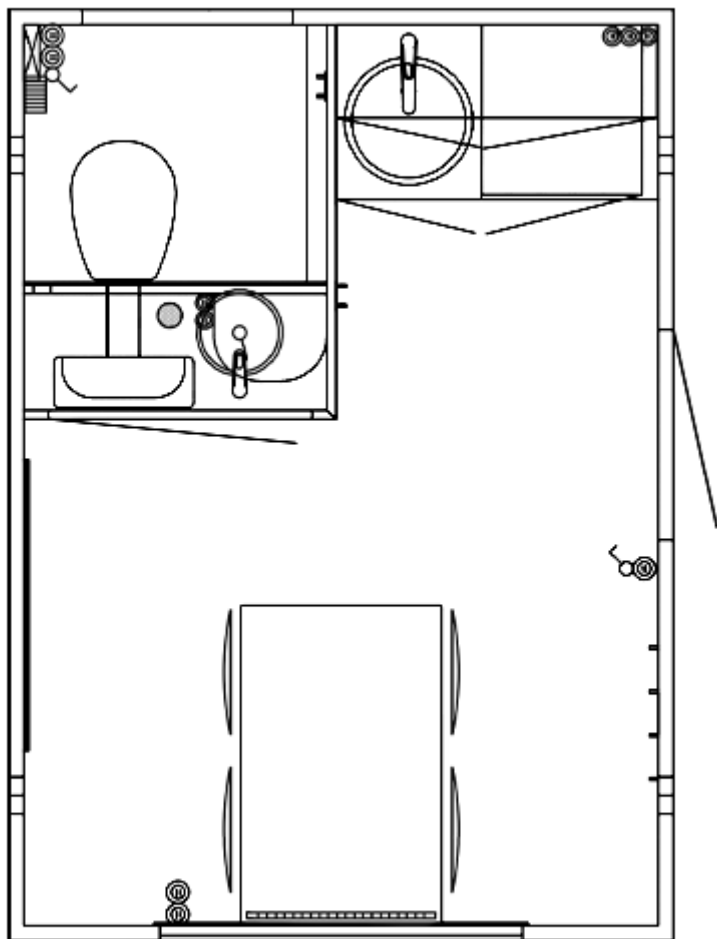

* Alle priser ekskl. moms.