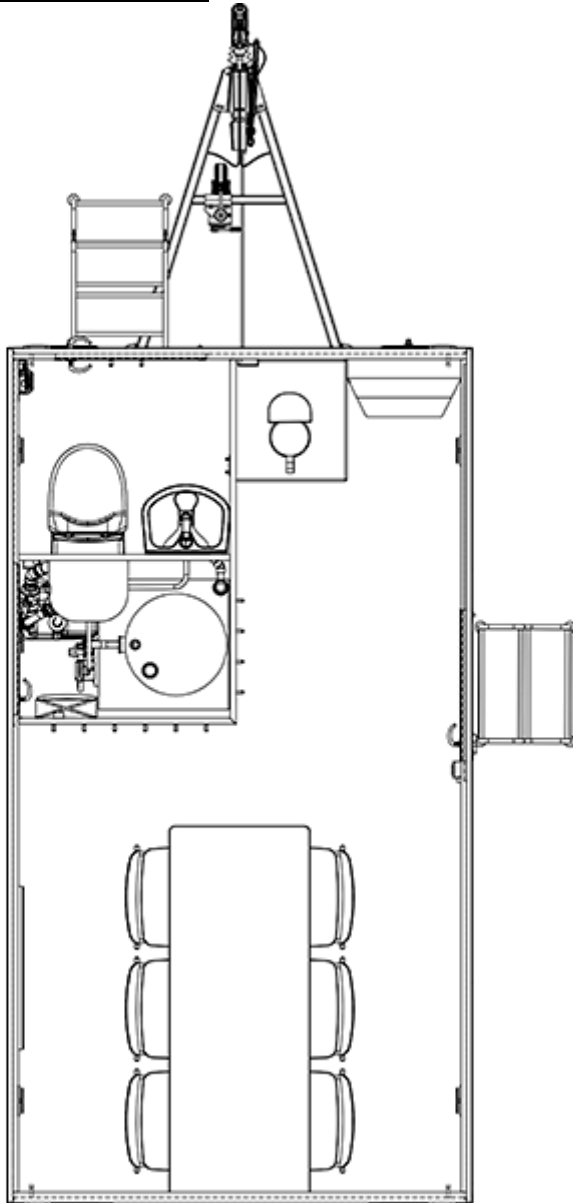

Overblik

Kontorvogn 420 Vakuumtoilet + køkken

[Scanvogn](#)

Varenummer: 129380 Basic

Pris

159.208 kr.*

Priser er ekskl. moms

Valgmuligheder

Vogntype

Basic

Pro

Elite

Beskrivelse

SPISERUM & KONTOR

Spisevognen er perfekt, når der blot er behov for et rent spise- eller arbejdslokale uden bad og omklædning. Vognen har et fast bord, et køleskab og en radiator. Den har et separat toiletrum med et vacuum toilet. Vognen har et stilrent design, som giver brugeren en følelse af mere plads, renlighed og komfort. Den anvender LED lysbånd for et behageligt hvidt og energivenligt lys. Vognen er isoleret med XPS-skum og har radiatorer og ventilation, som gør den behagelig at opholde sig i hele året rundt.

Produkt information

Konstruktion:	
Størrelse (uden trækstang)	4200 x 2280 mm (L x B)
Trækstang	1700 mm
Indvendig højde	210 cm
Egenvægt	1000 kg
Totalvægt	1300 kg
Chassis	AL-KO chassis
Gulv	IQ-optima vinyl forstærket med glasfiber og honeycomb
Tag	Helstøbt buet tag
Personer	6 personer
Faciliteter:	
Toiletter	1 vakuumtoilet
Håndvask	1 PVC vask, 1 rustfri stålvaske
Installationer	Eltavle, Køleskab
Inventar	2 overskabe, 1 spejl, 1 toiletpapirholder, 1 poseklemme, Opslagstavle
Spisebord	1800 x 690 mm
Stole	6
Vinduer	1 x 1245 x 825 mm
Trapper	1 separat trappe, 1 monterbar trappe
EI & VVS:	