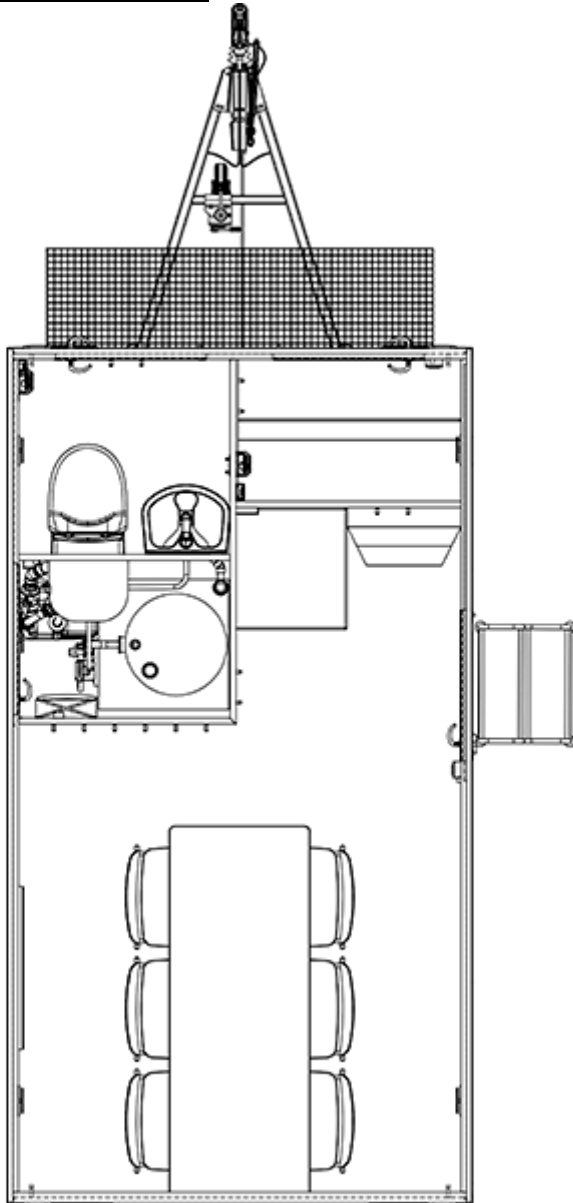

Overblik

Kontorvogn 420 Vakuumtoilet + Redskabsrum

[Scanvogn](#)

Varenummer: 129394 Basic

Pris

157.643 kr.*

Priser er ekskl. moms

Valgmuligheder

Vogntype

Basic

Pro

Elite

Beskrivelse

SPISERUM & KONTOR

Spisevognen er perfekt, når der blot er behov for et rent spise- eller arbejdslokale uden bad og omklædning. Vognen har et fast bord, et køleskab og en radiator. Den har et separat toiletrum med et vacuum toilet. Vognen har et stilrent design, som giver brugeren en følelse af mere plads, renlighed og komfort. Den anvender LED lysbånd for et behageligt hvidt og energivenligt lys. Vognen er isoleret med XPS-skum og har radiatorer og ventilation, som gør den behagelig at opholde sig i hele året rundt.

Produkt information

Konstruktion:	
Størrelse (uden trækstang)	4200 x 2280 mm (L x B)
Trækstang	1700 mm
Indvendig højde	210 cm
Egenvægt	1200 kg
Totalvægt	1500 kg
Chassis	AL-KO chassis
Gulv	IQ-optima vinyl forstærket med glasfiber og honeycomb
Tag	Helstøbt buet tag
Personer	6 personer
Faciliteter:	
Toiletter	1 vakuumtoilet
Håndvask	1 PVC vask
Installationer	Eltavle, Køleskab
Inventar	1 spejl, 1 toiletpapirholder, 1 poseklemme, 4 hylder i redskabsrum, Opslagstavle
Spisebord	1800 x 690 mm
Stole	6
Vinduer	1 x 1245 x 825 mm
Trapper	1 separat trappe, 1 monterbar trappe
Redskabsrum	Ja