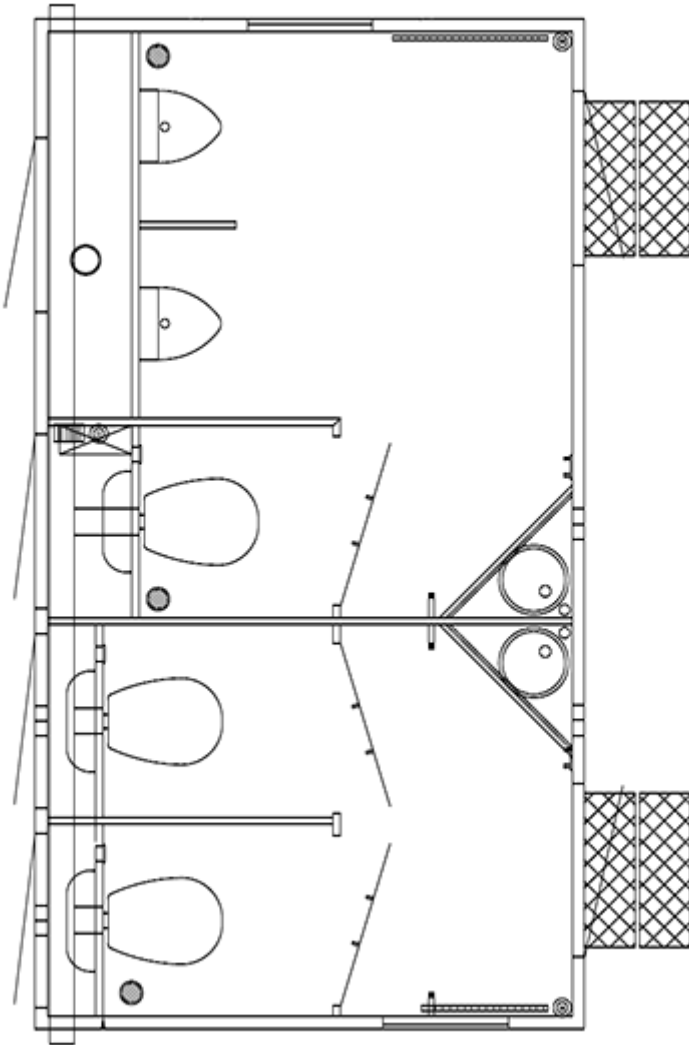

Overblik

Toiletvogn 420 2+1+2

Scanvogn

Varenummer: 129533

Pris

171.076 kr.*

Priser er ekskl. moms

Beskrivelse

STOR KAPACITET - HØJ FLEKSIBILITET

Vores mellemstore toiletvogn tilbyder en god balance mellem kapacitet og fleksibilitet. Den indeholder en kombination af toiletter og urinaler. Vognen har et stilrent design, som giver brugeren en følelse af mere plads, renlighed og komfort. Den anvender LED lysbånd for et behageligt hvidt og energivenligt lys. Vognen er isoleret med XPS-skum og har radiatorer og ventilation, som gør den behagelig at opholde sig i hele året rundt.

Produkt information

Konstruktion:	
Størrelse (uden trækstang)	4200 x 2280 mm (L x B)
Indvendig højde	210 cm
Totalvægt	1800 kg
Chassis	AL-KO chassis
Gulv	IQ-optima vinyl forstærket med glasfiber og honeycomb
Personer	5 personer
Faciliteter:	
Bad	Nej
Toiletter	3 vandskylende toiletter
Urinaler	2
Håndvask	2 rustfri stålvaske
Installationer	Elektrisk ventilation, Eltavle
Inventar	2 spejle, 3 toiletpapirholdere, 3 poseklemmer
Vinduer	2 x 510 x 410 mm
Trapper	2 udtrækningstrapper
EI & VVS:	
Toiletkværn / pumpe	Nej
Energi	Ekstern tilslutning
Strømtilslutning	230 V / 16 A CEE
Varme	EL-radiator