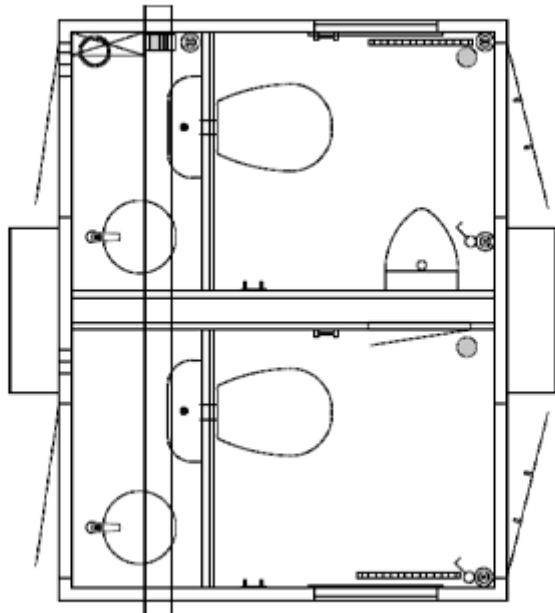

* Alle priser ekskl. moms.