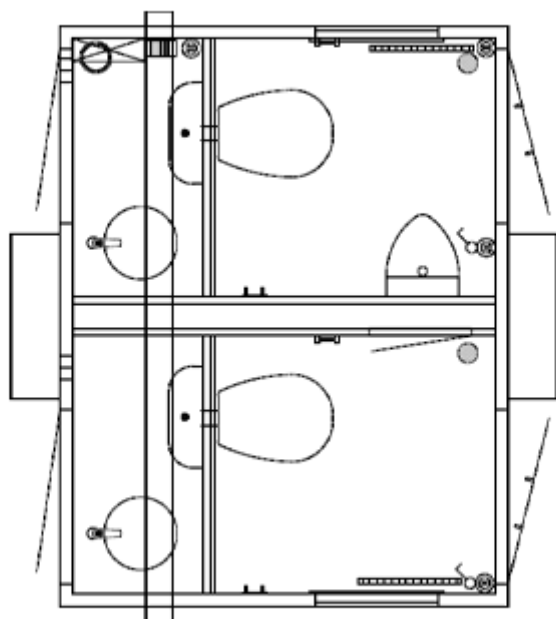

* Alle priser ekskl. moms.