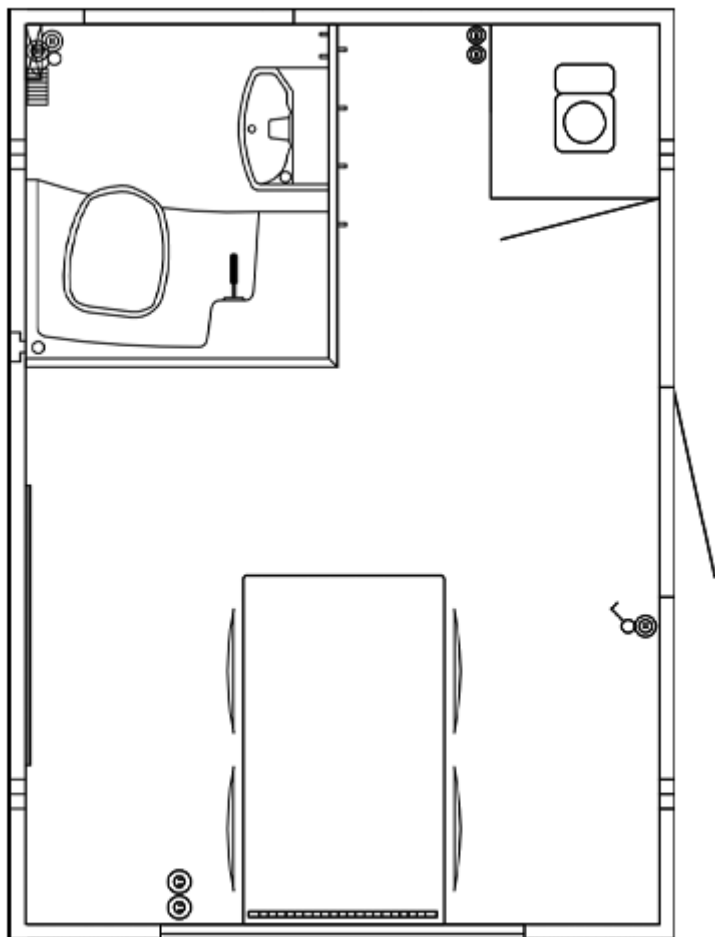

Overblik

Kontorvogn 320 Tanktoilet

Scanvogn

Varenummer: 129365 Basic

Pris

93.293 kr.*

Priser er ekskl. moms

Valgmuligheder

Vogntype

Basic

Pro

Elite

* Alle priser ekskl. moms.

Beskrivelse

SPISERUM & KONTOR

Spisevognen er perfekt, når der blot er behov for et rent spise- eller arbejdslokale uden bad og omklædning. Den har et fast bord, et køleskab og en radiator. Vognen har et separat toiletrum med et tanktoilet. Vognen har et stilrent design, som giver brugeren en følelse af mere plads, renlighed og komfort. Den anvender LED lysbånd for et behageligt hvidt og energivenligt lys. Vognen er isoleret med XPS-skum og har radiatorer og ventilation, som gør den behagelig at opholde sig i hele året rundt.

Produkt information

Konstruktion:	
Størrelse (uden trækstang)	3200 x 2280 mm (L x B)
Trækstang	1700 mm
Indvendig højde	210 cm
Egenvægt	850 kg
Totalvægt	1000 kg
Chassis	AL-KO chassis
Gulv	IQ-optima vinyl forstærket med glasfiber og honeycomb
Tag	Helstøbt buet tag
Personer	4 personer
Faciliteter:	
Toiletter	1 tanktoilet
Håndvask	1 PVC vask
Installationer	Eltavle, Kaffemaskine, Køleskab
Inventar	1 spejl, 1 toiletpapirholder, 1 poseklemme, Opslagstavle
Spisebord	1200 x 690 mm
Stole	4
Vinduer	1 x 1245 x 825 mm
Trapper	1 separat trappe, 1 monterbar trappe
EI & VVS:	