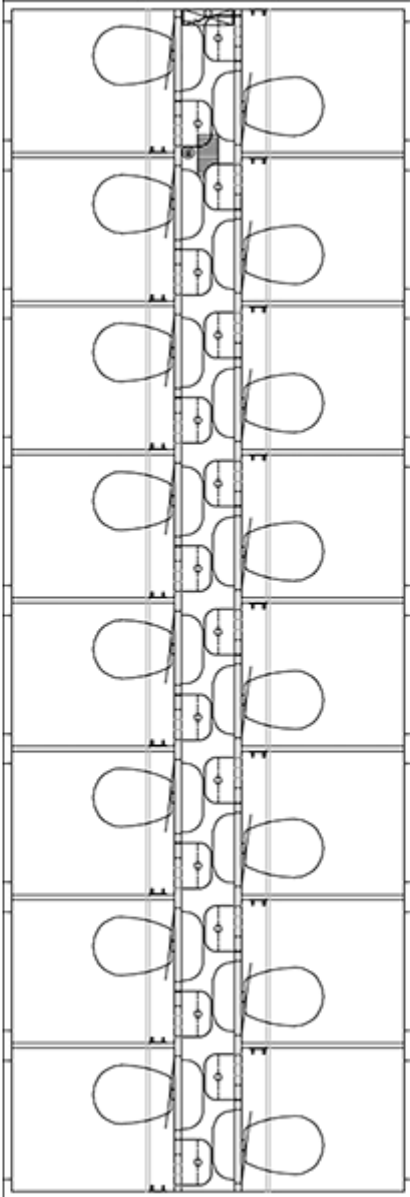

Overblik

Toiletvogn 730 1x16

Varenummer: 129439

Pris

333.181 kr.*

Priser er ekskl. moms

Beskrivelse

Toiletvognen til 16 personer er vores største og mest kapacitetsstærke toiletløsning, udviklet til store arrangementer og festivaler med meget højt besøgsantal. Vognen består af 16 separate toiletrum, som hver er indrettet med toilet, håndvask og spejl, hvilket giver gæsterne en komfortabel og privat oplevelse.

Vognen er designet til effektiv afvikling og høj driftssikkerhed, selv ved spidsbelastning. Med integreret belysning langs taget og LED-lysbånd skabes et lyst og overskueligt miljø, både indvendigt og udvendigt. Toiletvognen kan nemt tilsluttes strøm og er klar til brug ved større events, hvor kapacitet og funktionalitet er afgørende.

Produkt information

Konstruktion:	
Størrelse (uden trækstang)	7300 x 2480 mm (L x B)
Trækstang	1700 mm
Indvendig højde	210 cm
Egenvægt	2800 kg
Totalvægt	3000 kg
Gulv	IQ-optima vinyl forstærket med glasfiber og honeycomb
Tag	Helstøbt buet tag
Personer	16 personer
Faciliteter:	
Toiletter	16 vandskylende toiletter
Håndvask	16 indbygningsvaske
Installationer	Eltavle
Inventar	16 spejle, 16 toiletpapirholdere, 16 poseklemmer
Trapper	16 udtrækningstrapper
EI & VVS:	
Energi	Ekstern tilslutning
Strømtilslutning	230 V / 16 A CEE
Varme	Varmeblæser
Belysning	Hvid diffust LED indvendig, Hvid diffust LED udvendig