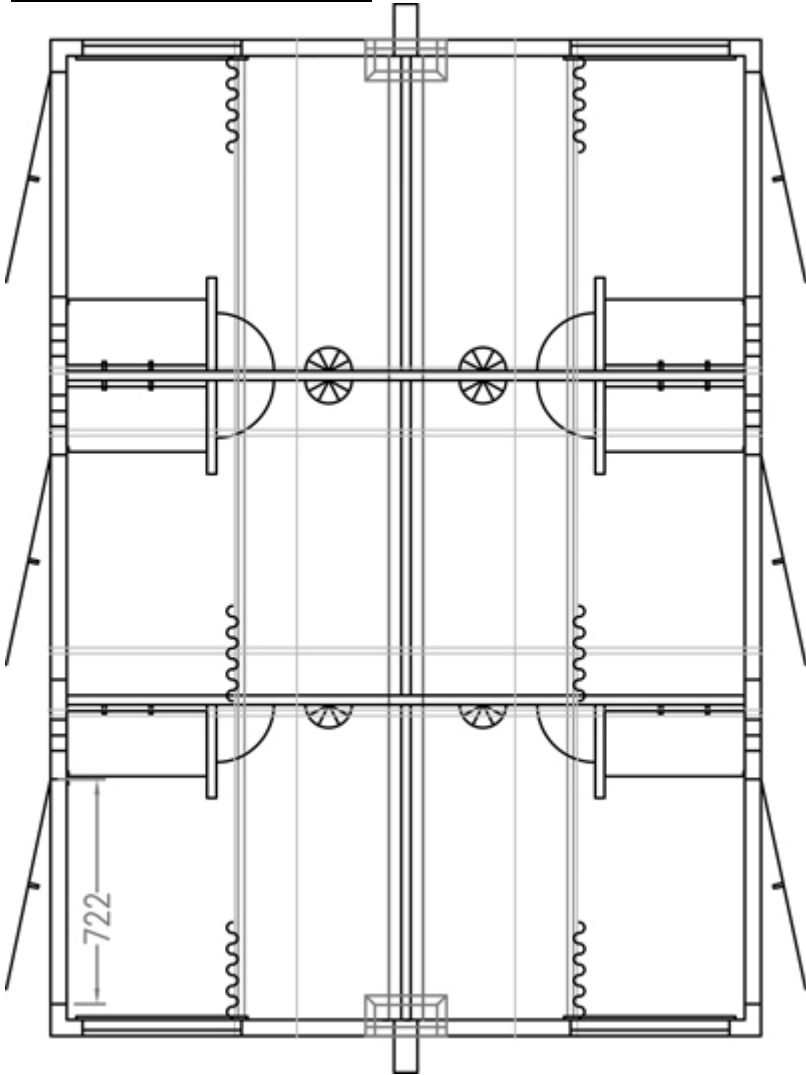

Overblik

Bademodul 320 - 121749

Varenummer: Stock121749

Pris

186.478 kr.*

Priser er ekskl. moms

Beskrivelse

Dette bademodul indeholder 6 separate baderum. Hvert rum har en bruser, en bænke, en hylde og et badeforhæng. Modulet er velegnet til store udendørs arrangementer.

Bemærk, at enheden kræver varmt vand fra en ekstern kilde, da den ikke har en indbygget vandvarmer.

Produkt information

Konstruktion:	
Størrelse (uden trækstang)	3200 x 2280 mm (L x B)
Indvendig højde	210 cm
Egenvægt	900 kg
Chassis	Galvaniseret stålramme
Tag	Helstøbt buet tag
Personer	6 personer
Faciliteter:	
Bad	6 brusekabiner
Inventar	6 bænke, 6 sæbehylde, Afløbsrende
Vinduer	4 x 510 x 410 mm
EI & VVS:	
Energi	Ekstern tilslutning
Strømtilslutning	230 V / 16 A CEE
Belysning	Hvid diffust LED indvendig