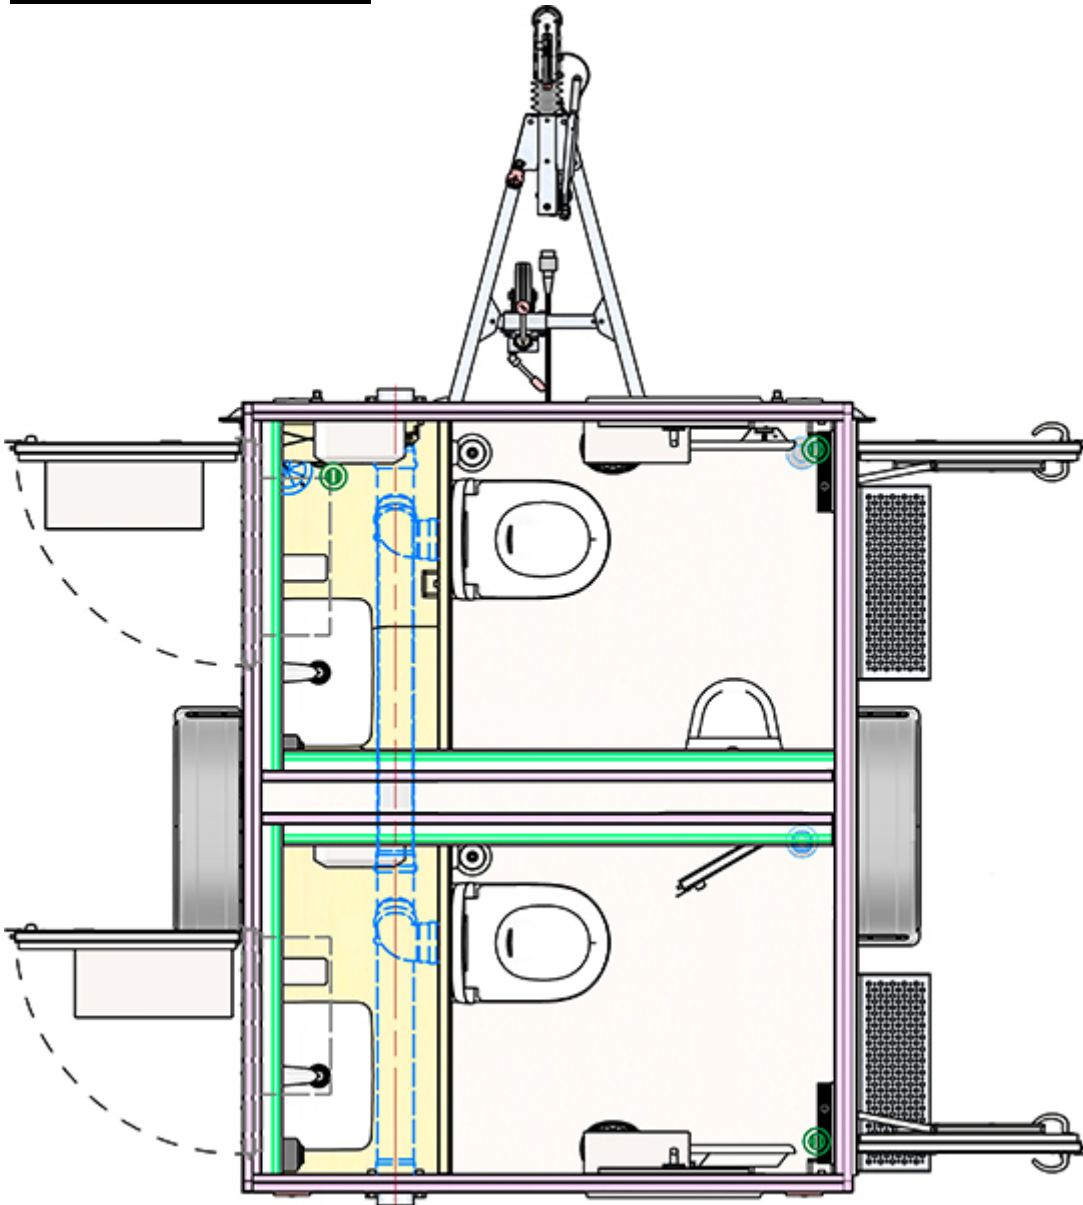

## Beskrivelse

VIP-toiletvognen til to personer tilbyder en komfortabel og veludført sanitetsløsning til eksklusive arrangementer og VIP-områder. Interiøret har et rent og moderne design med integreret LED-belysning, der skaber en behagelig og indbydende atmosfære.

Vognen er udstyret med to væghængte toiletter og keramiske håndvaske med berøringsfri armaturer, som sikrer god hygiejne og nem anvendelse. Store spejle med integreret skærm og makeup-spejl tilfører ekstra komfort og bekvemmelighed for brugerne.

## Produkt information

<b>Konstruktion:</b>	
Størrelse (uden trækstang)	2400 x 1850 mm (L x B)
Trækstang	1200 mm
Indvendig højde	230 cm
Egenvægt	1200 kg
Totalvægt	1500 kg
Chassis	AL-KO chassis
Gulv	IQ-optima vinyl forstærket med glasfiber og honeycomb
Tag	Helstøbt buet tag
Personer	2 personer
<b>Faciliteter:</b>	
Toiletter	2 vandskylende toiletter
Urinaler	1
Håndvask	2 porcelænsvaske
Berøringsfri armatur	Ja
Installationer	Aircondition, Eltavle
Inventar	2 makeup spejle, Indbygget skærm i spejl, 2 papirhåndklædedispensere, 2 sæbedispensere, Affaldsåbning i bord ved siden af håndvask
Vinduer	2 x 510 x 410 mm
Trapper	2 vippetrin
<b>EI &amp; VVS:</b>	