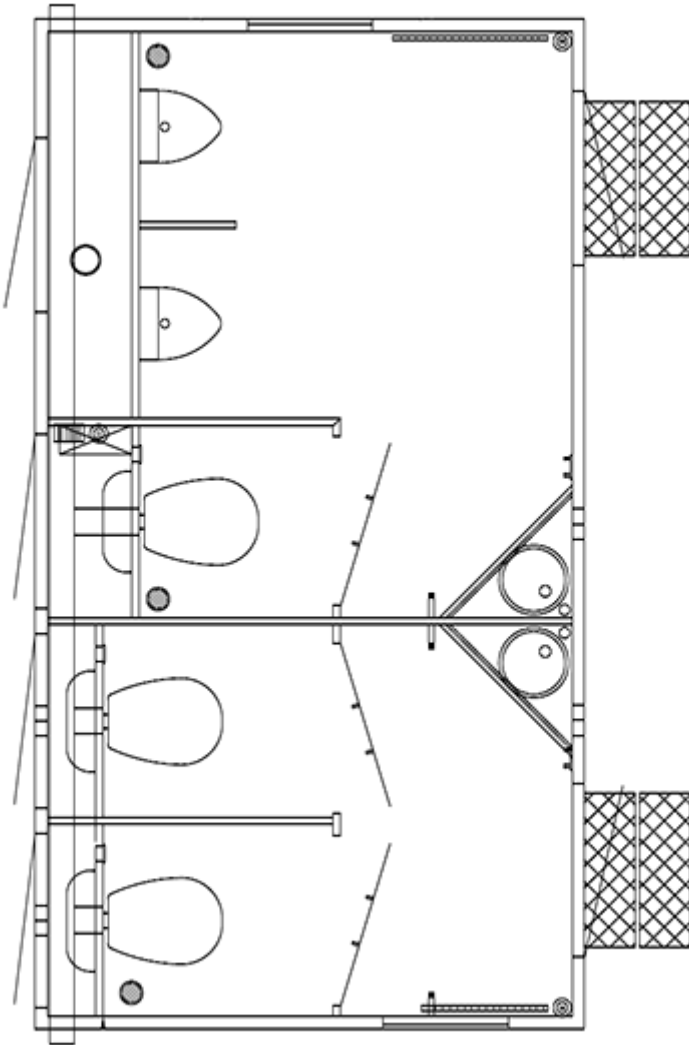

Overblik

Toiletvogn 420 2+1+2 - 127631

Scanvogn

Varenummer: Stock127631

Pris

175.929 kr.*

Priser er ekskl. moms

Beskrivelse

STOR KAPACITET - HØJ FLEKSIBILITET

Vores mellemstore toiletvogn tilbyder en god balance mellem kapacitet og fleksibilitet. Den indeholder en kombination af toiletter og urinaler. Vognen har et stilrent design, som giver brugeren en følelse af mere plads, renlighed og komfort. Den anvender LED lysbånd for et behageligt hvidt og energivenligt lys. Vognen er isoleret med XPS-skum og har radiatorer og ventilation, som gør den behagelig at opholde sig i hele året rundt.

Produkt information

Konstruktion:	
Størrelse (uden trækstang)	4200 x 2280 mm (L x B)
Indvendig højde	210 cm
Totalvægt	1800 kg
Chassis	AL-KO chassis
Gulv	IQ-optima vinyl forstærket med glasfiber og honeycomb
Personer	5 personer
Faciliteter:	
Bad	Nej
Toiletter	3 vandskylende toiletter
Urinaler	2
Håndvask	2 rustfri stålvaske
Installationer	Elektrisk ventilation, Eltavle
Inventar	2 spejle, 3 toiletpapirholdere, 3 poseklemmer
Vinduer	2 x 510 x 410 mm
Trapper	2 udtrækningstrapper
EI & VVS:	
Toiletkværn / pumpe	Nej
Energi	Ekstern tilslutning
Strømtilslutning	230 V / 16 A CEE
Varme	EL-radiator