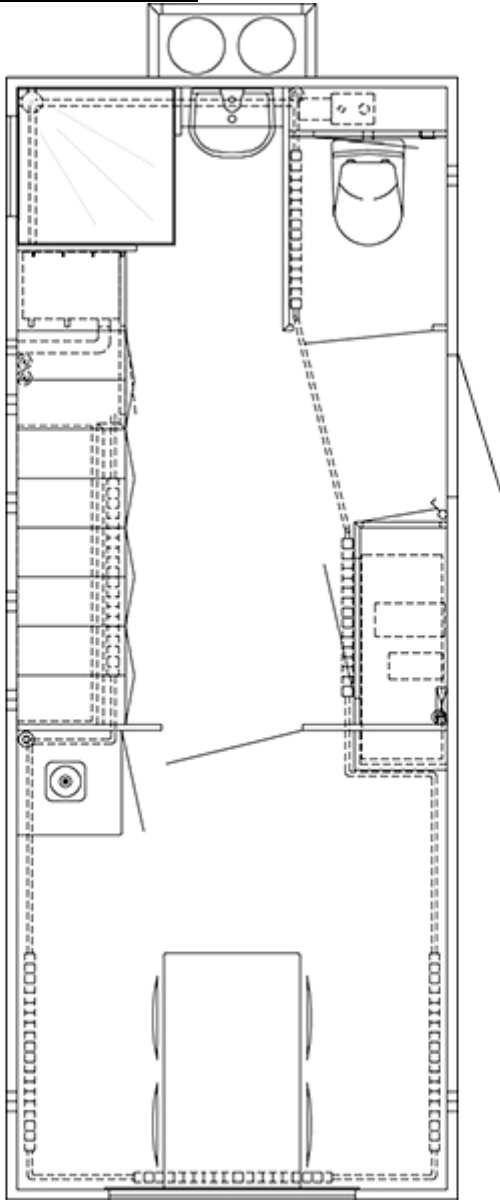

Pionervogn 570 - 1800051

Scanvogn

Varenummer: Stock1800051

Pris

247.522 kr.*

Priser er ekskl. moms

* Alle priser ekskl. moms.

Beskrivelse

Produkt information

Konstruktion:	
Størrelse (uden trækstang)	5700 x 2280 mm (L x B)
Trækstang	1700 mm
Indvendig højde	210 cm
Egenvægt	1600 kg
Totalvægt	2000 kg
Chassis	AL-KO chassis
Gulv	IQ-optima vinyl forstærket med glasfiber og honeycomb
Tag	Helstøbt buet tag
Personer	3 personer
Faciliteter:	
Bad	1 brusekabine
Toiletter	1 vakuumtoilet
Håndvask	1 rustfri stålvaske
Installationer	Gasblus, Eltavle, Køleskab (gas), Tørreskab
Inventar	6 stålskabe, 2 bænke, 1 spejl, 1 toiletpapirholder, 1 poseklemme, Opslagstavle
Spisebord	1000 x 690 mm
Stole	3
Vinduer	2 x 510 x 410 mm, 1 x 1245 x 825 mm
Trapper	1 monterbar trappe