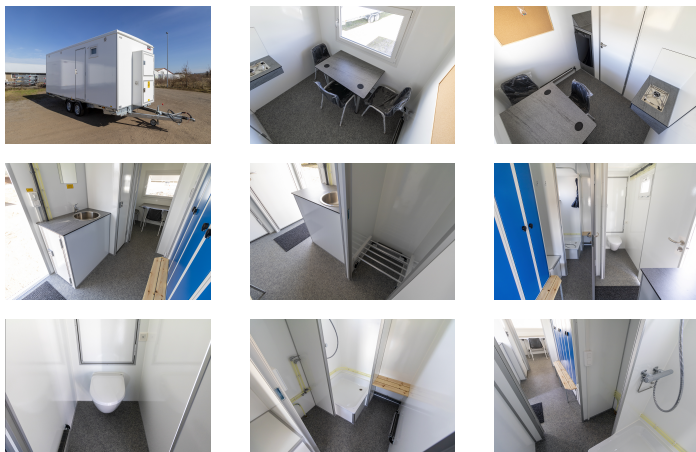

Pionervogn 570 - 1800051

Scanvogn

Varenummer: Stock1800051

Pris

247.522 kr.*

Priser er ekskl. moms

* Alle priser ekskl. moms.