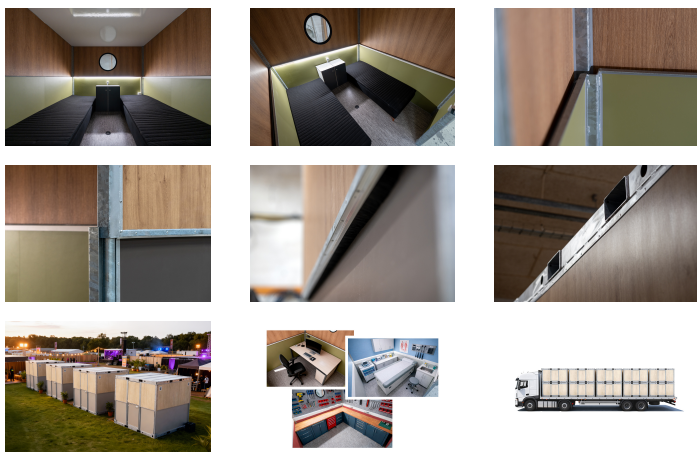

Xpand Møblering og folie

Varenummer: 132499

Pris

125.773 kr.*

Priser er ekskl. moms