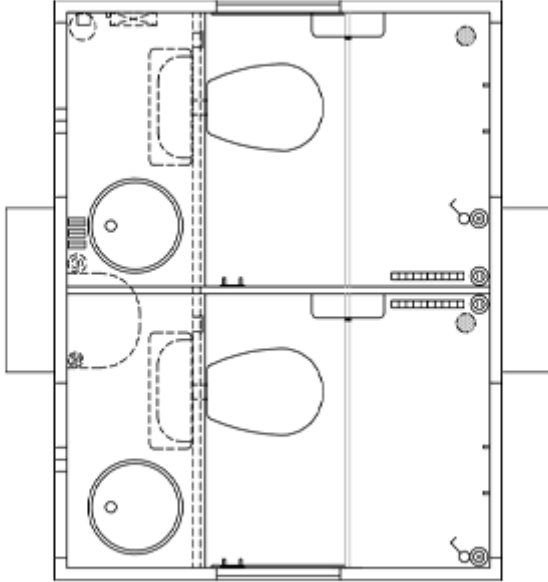

Overblik

Toiletvogn 240 Vand. toilet - 1800107

Scanvogn

Varenummer: Stock1800107

Pris

104.502 kr.*

Priser er ekskl. moms

Beskrivelse

TOILETLØSNING TIL 2 PERSONER

Toiletvognen til 2 personer er perfekt, når der er behov for en lille og fleksibel toiletløsning. Hvert rum indeholder et toilet, en håndvask og et spejl. Vognen har et stilrent design, som giver brugeren en følelse af mere plads, renlighed og komfort. Den anvender LED lysbånd for et behageligt hvidt og energivenligt lys. Vognen er isoleret med XPS-skum og har radiatorer og ventilation, som gør den behagelig at opholde sig i hele året rundt.

Produkt information

Konstruktion:	
Størrelse (uden trækstang)	2400 x 1850 mm (L x B)
Trækstang	1200 mm
Indvendig højde	210 cm
Egenvægt	700 kg
Totalvægt	750 kg
Chassis	AL-KO chassis
Gulv	IQ-optima vinyl forstærket med glasfiber og honeycomb
Tag	Helstøbt buet tag
Personer	2 personer
Faciliteter:	
Toiletter	2 vandskylende toiletter
Håndvask	2 rustfri stålvaske
Installationer	Eltavle
Inventar	2 spejle, 2 toiletpapirholdere, 2 poseklemmer
Vinduer	2 x 510 x 410 mm
Trapper	2 vippetrin
EI & VVS:	
Toiletkværn / pumpe	1 toiletkværn
Energi	Ekstern tilslutning
Strømtilslutning	230 V / 16 A CEE, 230 V / 16 A CEE (udtag)