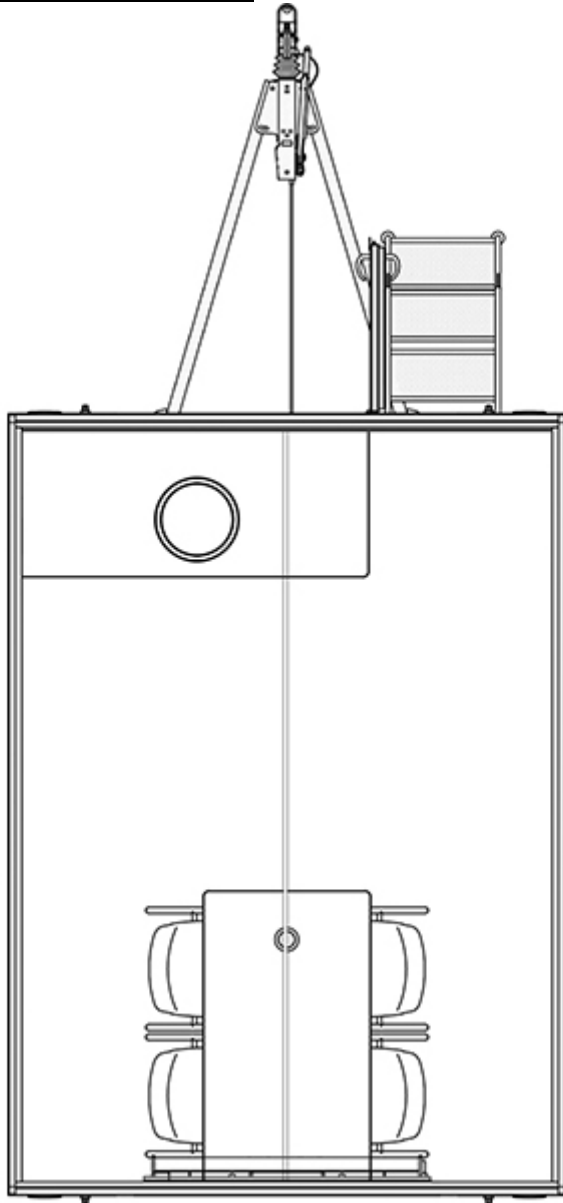

## Beskrivelse

Kontorvognen 320 med solceller er en fleksibel og selvstændig løsning, velegnet som mobilt kontor, opholdsrum eller spiseområde. Vognen har plads til op til 4 personer og er indrettet med fast bord og stole, hvilket gør den ideel til både arbejde og pauser.