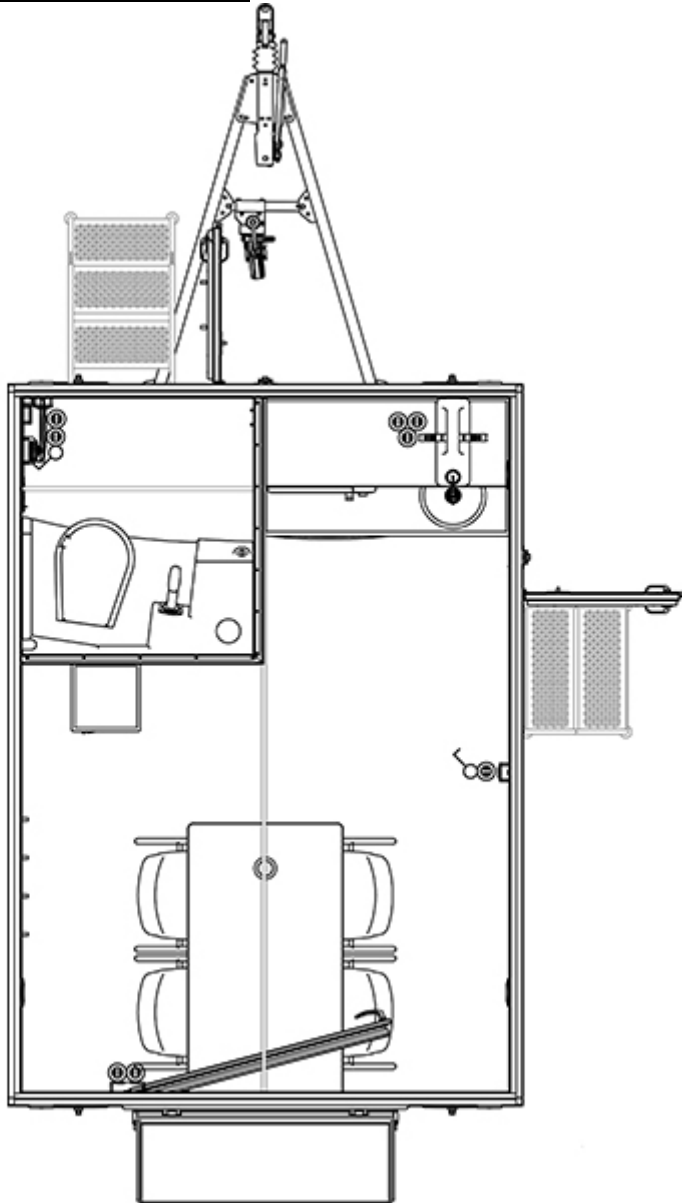

Overblik

Kontorvogn 320 Letvægt

Varenummer: 132927

Pris

99.495 kr.*

Priser er ekskl. moms

Beskrivelse

Kontorvogn 320 Letvægt er en praktisk og fleksibel løsning, velegnet som mobilt opholdsrum til arbejde, pauser eller bispising. Vognen har plads til op til 4 personer og er indrettet med fast bord og stole, hvilket gør den velegnet til daglig brug på byggepladser, events eller midlertidige arbejdsområder.

Vognen er udstyret med køleskab, mikroovn og håndvask samt en vandbeholder, som sikrer god funktionalitet uden behov for fast installation. Den selvstændige tanktoilet giver ekstra komfort og gør vognen anvendelig på lokationer uden kloaktilslutning.

Produkt information

Konstruktion:	
Størrelse (uden trækstang)	3200 x 2280 mm (L x B)
Trækstang	1700 mm
Indvendig højde	210 cm
Egenvægt	700 kg
Totalvægt	750 kg
Chassis	AL-KO chassis
Gulv	IQ-optima vinyl forstærket med glasfiber og honeycomb
Tag	Helstøbt buet tag
Personer	4 personer
Faciliteter:	
Toiletter	1 tanktoilet
Håndvask	1 rustfri stålvaske
Installationer	Eltavle, Mikroovn, Køleskab
Spisebord	1100 x 690 mm
Stole	4
Vinduer	1 x 825 x 825 mm
Trapper	1 separat trappe, 1 monterbar trappe
EI & VVS:	
Energi	Ekstern tilslutning
Strømtilslutning	230 V / 16 A CEE, 230 V / 16 A CEE (udtag)