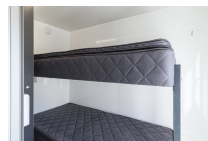

Beboelsesvogn 730 A - 1800082

Scanvogn

Varenummer: Stock1800082

Pris

215.970 kr.*

Priser er ekskl. moms