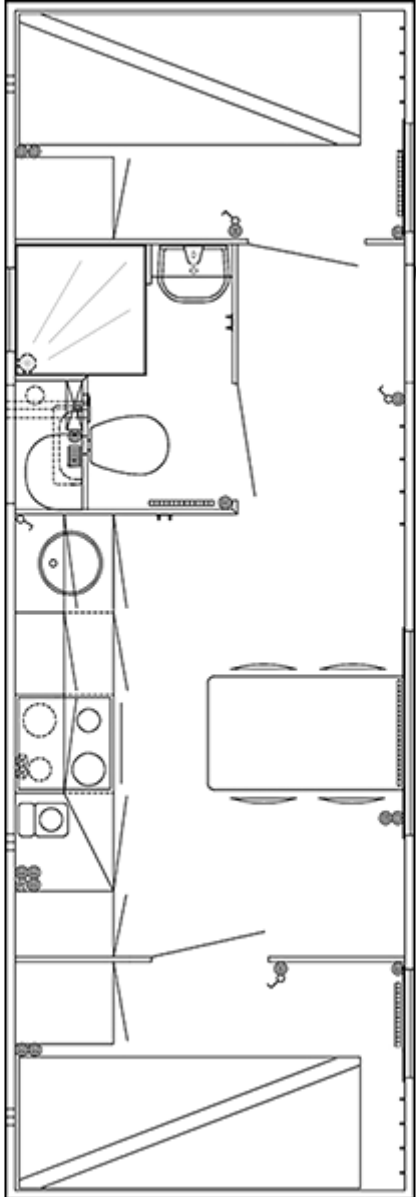

Beboelsesvogn 730 A - 1800082

Scanvogn

Varenummer: Stock1800082

Pris

215.970 kr.*

Priser er ekskl. moms

Beskrivelse

KOMPLET MOBIL BEBOELESLØSNING

Beboelsesvognen 730 tilbyder komfortabel og praktisk indkvartering på byggepladsen. Den indeholder alle de nødvendige faciliteter fra et hjem, herunder et moderne køkken med hårde hvidevarer og opholdsområde, et badeværelse med bruser og toilet samt mulighed for enten to dobbeltværelser eller fire enkeltværelser.

Produkt information

Konstruktion:	
Størrelse (uden trækstang)	7300 x 2480 mm (L x B)
Trækstang	1700 mm
Indvendig højde	210 cm
Egenvægt	2050 kg
Totalvægt	2200 kg
Chassis	AL-KO chassis
Gulv	IQ-optima vinyl forstærket med glasfiber og honeycomb
Tag	Helstøbt buet tag
Personer	4 personer
Faciliteter:	
Bad	1 brusekabine
Toiletter	1 vandskylende toilet
Håndvask	1 PVC vask, 1 rustfri stålvaske
Senge	4 boxmadrasser (to værelser med køjesenge)
Installationer	Elektrisk ventilation, Eltavle, Emhætte, Ovn, Kaffemaskine, Køleskab, Kogeplade
Inventar	3 højskabe, 3 overskabe, 2 underskabe, 1 spejl, 1 toiletpapirholder, 1 poseklemme, Badeværelsehylde, 1 sæbehylde
Spisebord	1200 x 690 mm
Stole	4

Vinduer	1 x 510 x 410 mm, 2 x 663 x 1180 mm, 1 x 1245 x 825 mm
Trapper	1 monterbar trappe
EI & VVS:	
Toiletkværn / pumpe	1 toiletkværn
Energi	Ekstern tilslutning
Strømtilslutning	230 V / 16 A CEE (udtag), 400 V / 16 A CEE
Varme	EL-radiator
Vandvarmer	1 elektrisk 30 L
Belysning	Hvid diffust LED indvendig