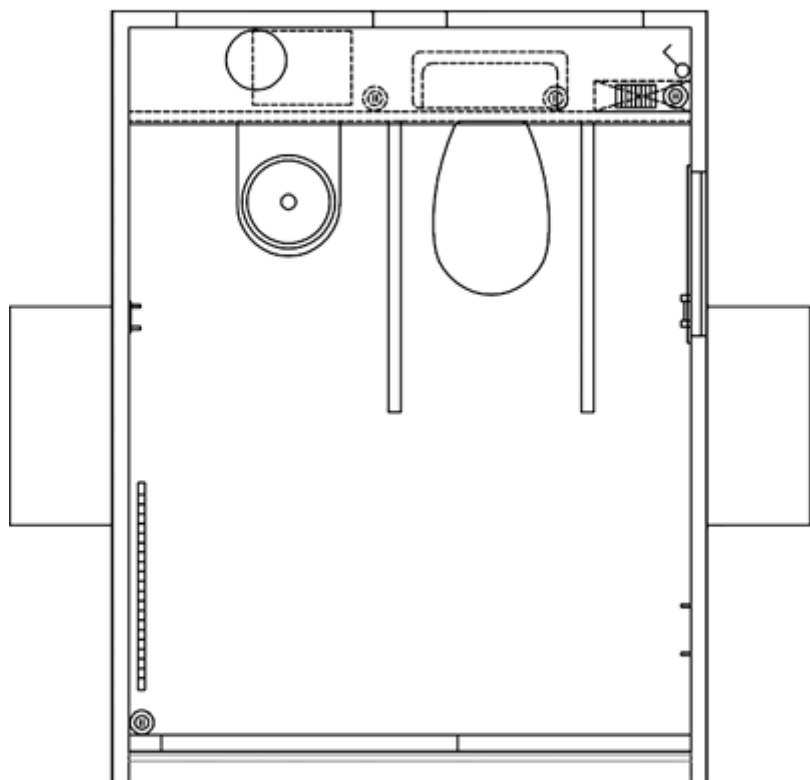

Handicap toiletvogn 240 - 122727

Scanvogn

Varenummer: Stock122727

Pris

140.396 kr.*

Priser er ekskl. moms

* Alle priser ekskl. moms.

Beskrivelse

TOILET MED ØGET TILGÆNGELIGHED

Handicap toiletvognen har mere plads end vores standard toiletvogne. Den indeholder toiletstøtter, et ét-grebs armatur og har en bred dør med nedkørselsrampe. 240 modellen bygges på et sænkbart chassis for øget tilgængelighed.

Produkt information

Konstruktion:	
Størrelse (uden trækstang)	2400 x 1850 mm (L x B)
Indvendig højde	210 cm
Egenvægt	800 kg
Totalvægt	900 kg
Chassis	AL-KO chassis
Gulv	IQ-optima vinyl forstærket med glasfiber og honeycomb
Tag	Helstøbt buet tag
Personer	1 person
Faciliteter:	
Bad	Nej
Toiletter	1 vandskylende toilet
Håndvask	1 rustfri stålvaske
Installationer	Eltavle
Inventar	1 spejl, 1 toiletpapirholder, 1 poseklemme, Toiletstøtter
Vinduer	1 x 510 x 410 mm
Dør	1022 x 1908 mm (ekstra bred)
Nedkørselsrampe	Lille
EI & VVS:	
Toiletkværn / pumpe	1 toiletkværn