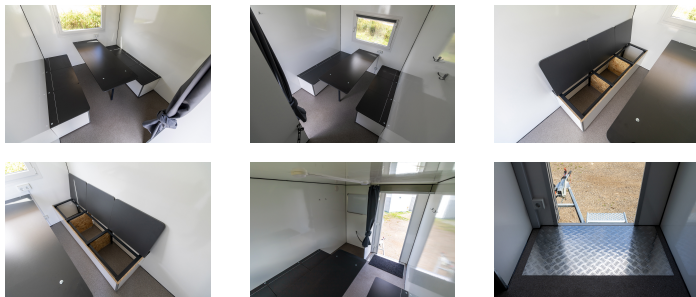

* Alle priser ekskl. moms.