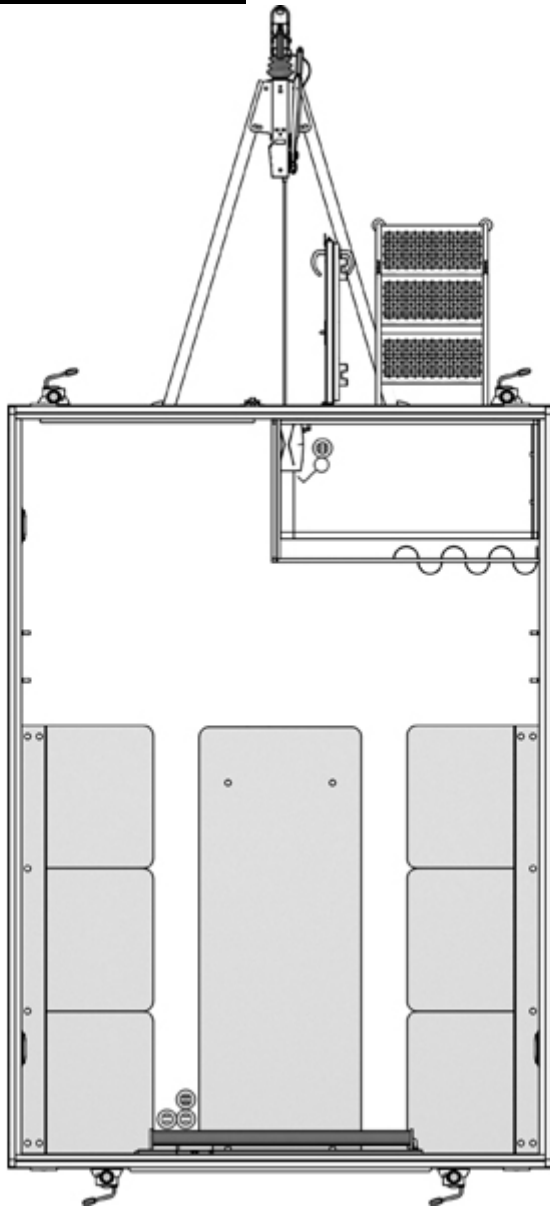

Overblik

Kontorvogn 320 6P - 131335

Varenummer: Stock131335B

Pris

55.407 kr.*

Priser er ekskl. moms

* Alle priser ekskl. moms.

Beskrivelse

Denne kontorvogn er en ideel løsning som et mindre mobilt opholdsrum til arbejde eller pauser. Vognen er fuldt isoleret og har plads til op til 6 personer omkring et bord. Den er indrettet med to bænke med integreret opbevaringsplads, hvilket giver praktisk mulighed for opbevaring af tasker og udstyr.

Vinduet kan åbnes og giver mulighed for frisk luft, og ved døren er der etableret en skillevæg med forhæng, som hjælper med at holde på varmen, når der er trafik ind og ud. Derudover er vognen udstyret med en hylde over døren samt et whiteboard placeret ved siden af døren.

Produkt information

Konstruktion:	
Størrelse (uden trækstang)	3200 x 2280 mm (L x B)
Trækstang	1700 mm
Indvendig højde	210 cm
Egenvægt	800 kg
Totalvægt	1000 kg
Tag	Helstøbt buet tag
Personer	6 personer
Faciliteter:	
Installationer	Eltavle
Inventar	2 bænke
Spisebord	1800 x 690 mm
Vinduer	1 x 1245 x 825 mm
Trapper	1 monterbar trappe
EI & VVS:	
Energi	Ekstern tilslutning
Strømtilslutning	230 V / 16 A CEE
Belysning	Hvid LED lampe